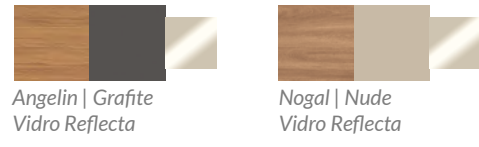

Angelin | Grafite
Vidro Reflecta

Nogueira | Nude
Vidro Reflecta

- Pés plásticos pretos reguláveis com ponteiros cromadas
- Puxadores em alumínio preto com ponteiros cromadas
- Corrediças telescópicas
- Toda em chapa MDP 15mm, inclusive os tampos
- Balcão pia com portas articuladas

COZINHA MODULADA