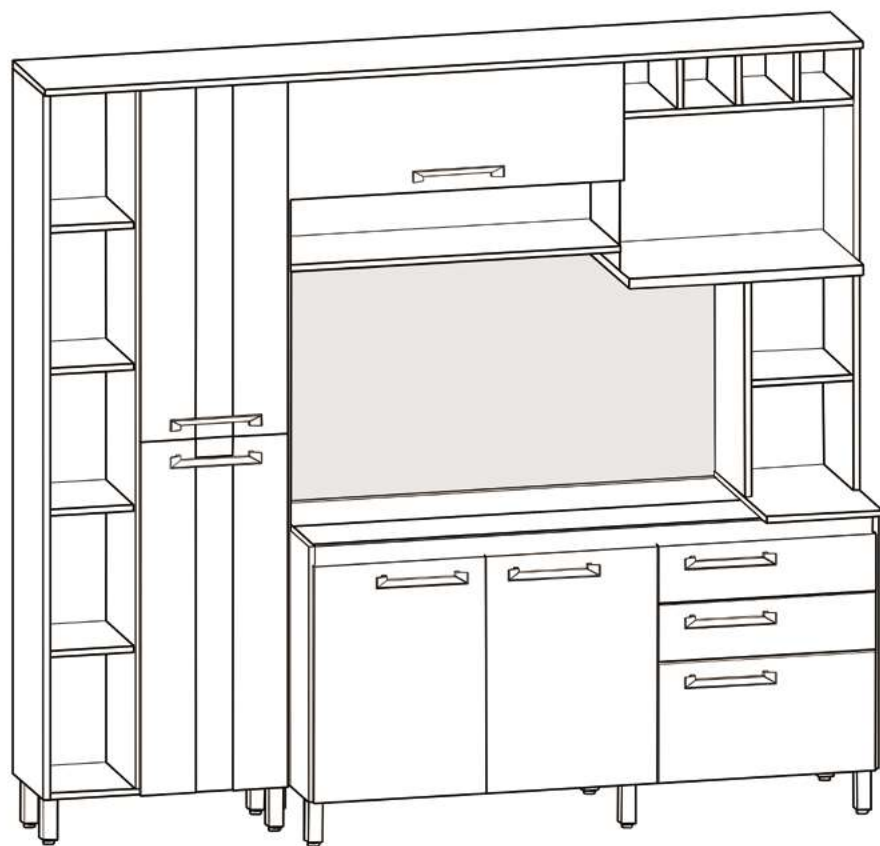

KIT 6 FUNDOS PARA COZINHA

REF. 4147

A: 860 | L: 1260 | P: 30 mm

Branco