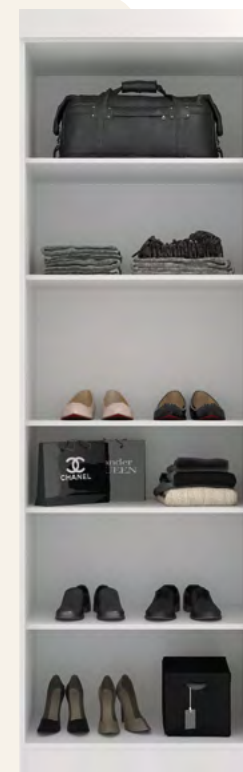

MULTIUSO ARIEL

REF. 4801

A: 1800 | L: 560 | P: 350 mm

- Produzido em chapas mistas, caixa 12mm e frentes 15mm

Branco