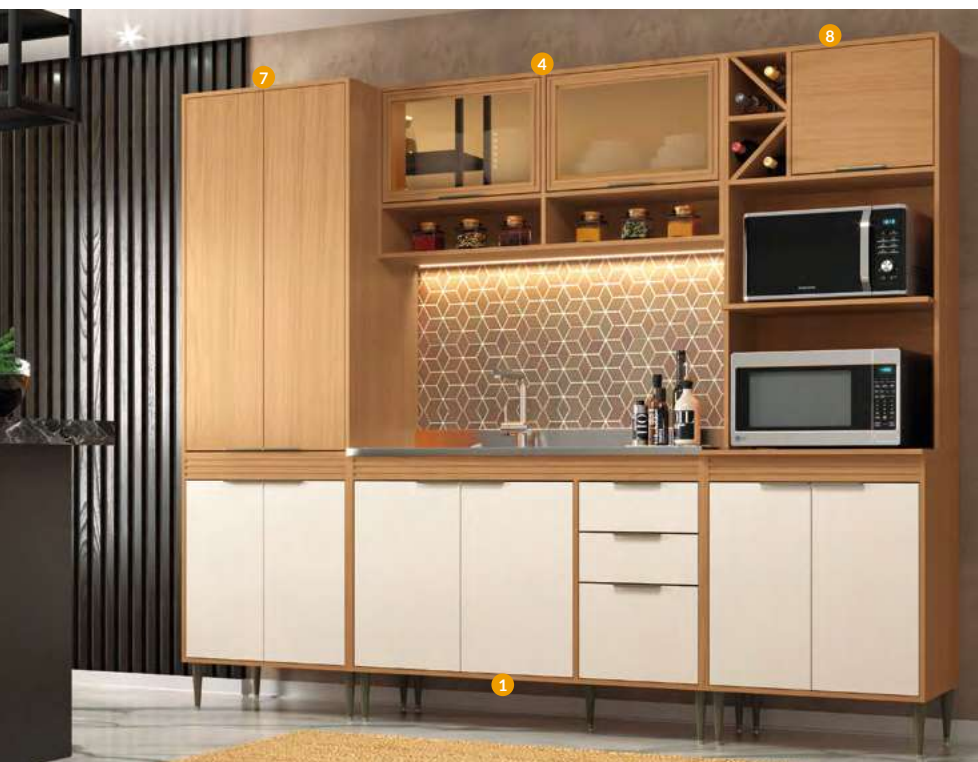

COZINHA 4 peças
Angelin | Off White | Vidro Reflecta