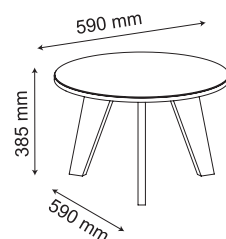

VEJANA
PÁG 64

MESA DE CENTRO ESPANHA

100%
MDF

Tampo
EM ESPELHO
Pés de MDF de 25mm

Espejo en la tapa.
Pies de MDF de 25mm.
Mirror on the top.
25mm MDF feet.

Off White
Off White
Off White

Preto
Negro
Black

MESA DE APOIO OLÍVIA