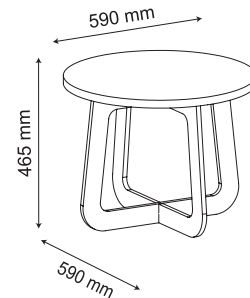

MESA DE CENTRO **JASMIN**

100% MDF

TAMPO REDONDO DE MDF 25mm

Pés de MDF de 15mm

Tapa redonda de MDF de 25mm.
Pies de MDF 15 mm.

25 mm round MDF top.
15 mm MDF feet.

Grafite
Grafito
Graphite

Off White / Cedro
Off White / Cedro
Off White / Cedar