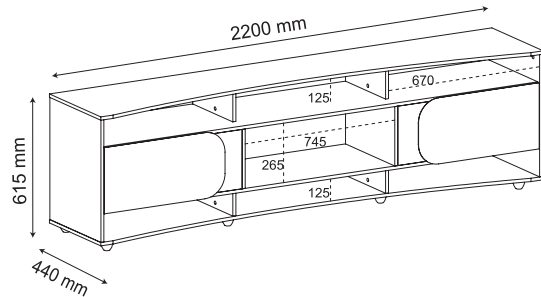

RACK ELEGANCE

86"

86"

IDEAL PARA AMPLOS ESPAÇOS E TVS GRANDES

Elegantes detalhes curvos

Portas com dobradiças metálicas

*Ideal para amplios espacios y televisores grandes.
Elegantes detalles curvos.
Puertas con bisagras de metal.*

*Ideal for large spaces and big TVs.
Elegant curved details.
Doors with metal hinges.*

Cedro / Off White

Cedro / Off White
Cedar / Off White