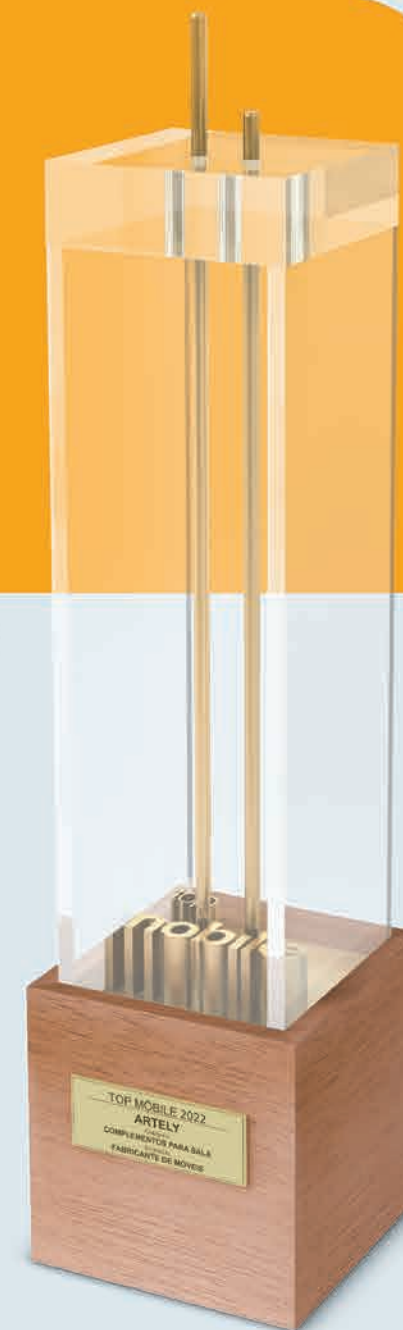

PESQUISA TOP MÓBILE 2022

ARTELY É A MARCA
+ LEMBRADA
DE COMPLEMENTOS PARA SALAS DO BRASIL,
EM 1º LUGAR
NA PESQUISA POR
17 ANOS
CONSECUTIVOS.

Pesquisa de Opinião Top Móble 2022: Artely é a marca de Complementos para Sala mais recordada de Brasil, em el primer lugar de la encuesta por 17 años consecutivos.

Top Móble 2022 Opinion Research: Artely is the most remembered brand of Living Room Complements in Brazil, in first place in the research for 17 consecutive years.

2022
2021
2020
2019
2018
2017
2016
2015
2014
2013
2012
2011
2010
2009
2008
2007
2006