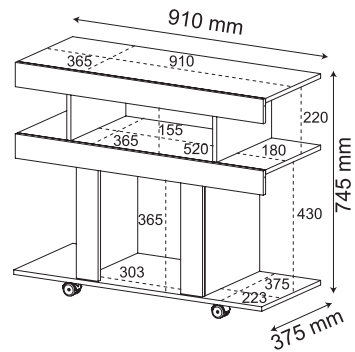

RACK GUAÍBA

42" 40"

Rodízios

Ruedas.

Casters.

Amêndoa / Off White
Almendra / Off White
Walnut / Off White

RODÍZIOS
Ruedas.
Casters.