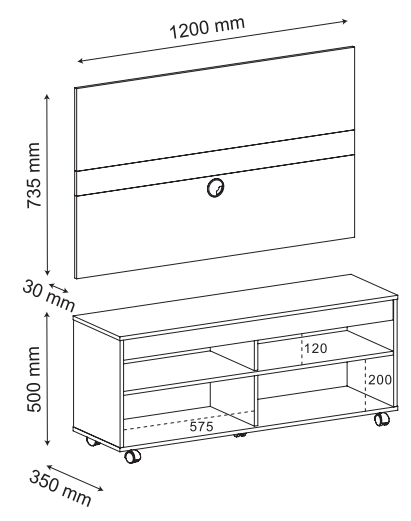

RACK COM PAINEL **CROSS** 47" 47"

ACOMPANHA SUPORTE PARA TV

Rack e painel na mesma caixa

Acompaña herrajes para fijar la TV.
Rack y panel en la misma caja.

Comes with hardware to attach the TV.
TV Stand and panel in the same box.

Amêndoa / Preto
Almendra / Negro
Walnut / Black