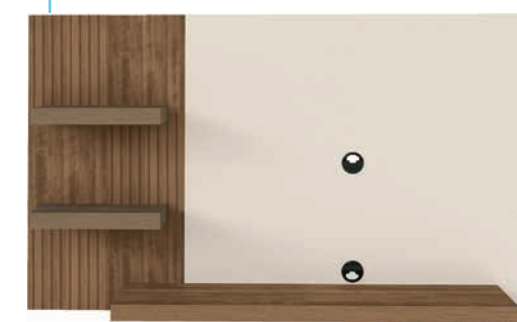

PINTURA 3D NO ACABAMENTO RIPADO

Pintura 3D en acabado ripado.
3D painting in slatted finishing.

Pinho Ripado / Off White
Pino Ripado / Off White
Slatted Pine / Off White