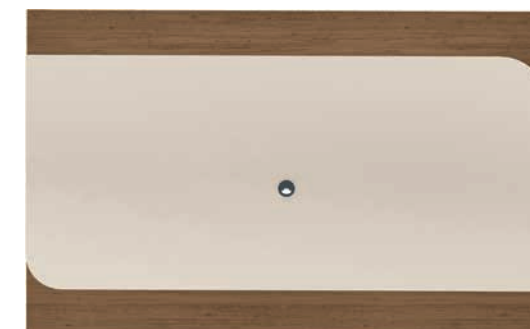

*Cedro / Off White
Cedar / Off White*

Pinho / Off White