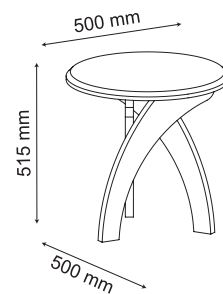

Off White / Pinho

*Off White / Pino
Off White / Pine*

MESA DE APOIO JADE

100% MDF

Design retrô
MDF de 25mm

*Diseño retro.
MDF de 25mm.*

*Retro design.
25mm MDF.*

Pinho