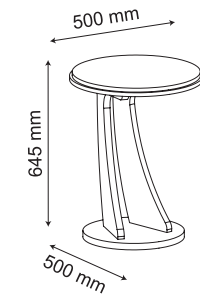

Design Moderno

Tampo duplo de
MDF 15mm

Pies y base de MDF de 25mm.
Diseño moderno.
Tapa doble de MDF de 15 mm.

25mm MDF feet and base.
Modern design.
15mm MDF double top.

Preto
Negro
Black

Off White
Off White
Off White