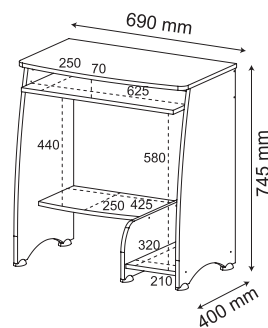

Branco
Blanco
White

MESA PARA COMPUTADOR **PIXEL**

Corrediças metálicas

Tampo e laterais curvos de MDF 15mm

Corredizas metálicas.
Tapa y laterales curvos de MDF de 15 mm.

Metal sliders.
15mm MDF curved top and sides.