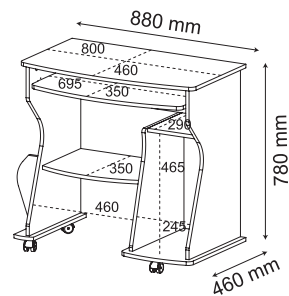

Amêndoa / Preto
Almendra / Negro
Walnut / Black