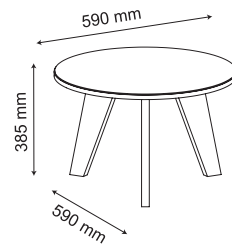

Pés de MDF de 25mm

Espejo en la tapa.
Pies de MDF de 25mm.

Mirror on the top.
25mm MDF feet.

Off White
Off White
Off White

Preto
Negro
Black

MESA DE APOIO VIP

Design retrô

Pés de MDF 25mm