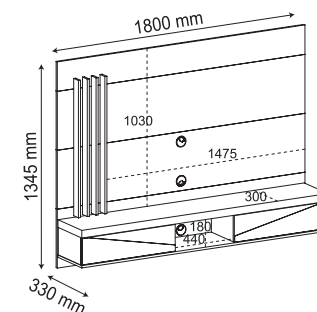

Portas basculantes

DETALHE RIPADO
pode ser montado do lado
direito ou esquerdo

Tapa de Tamburato de 50mm.
Acompaña herrajes para fijar la TV.
Puertas basculantes.
El detalle ripado se puede montar
en el lado derecho o izquierdo.