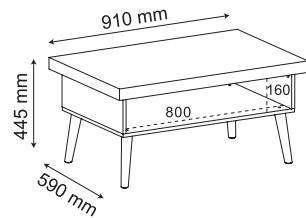

Pinho / Off White
Pino / Off White
Pine / Off White