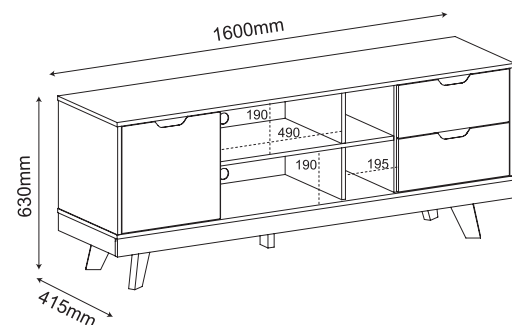

RACK MICHIGAN

65"

65"

Uma porta com dobradiças de metal

Pés de MDF 25 mm

Una puerta con bisagras de metal.
Pies de MDF de 25 mm.

Door with metal hinges.
25 mm MDF feet.

Off White / Carvalho