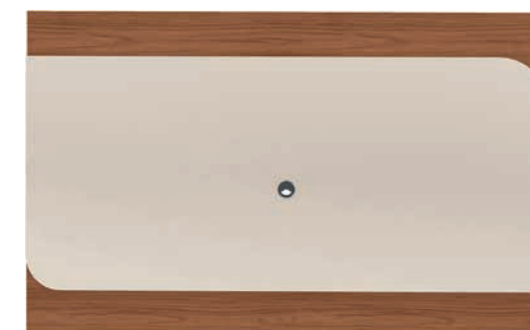

PAINEL **ELEGANCE**

86"

86"

IDEAL PARA TV DE AMPLAS DIMENSÕES

Acompanha **SUORTE PARA TV**

Elegantes detalhes curvos

*Ideal para televisores grandes.
Acompaña herrajes para fijar la TV.
Elegantes detalles curvos.*

*Ideal for large TVs.
Comes with hardware to attach the TV.
Elegant curved details.*

Cedro / Off White