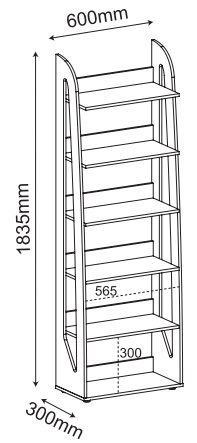

ESTANTE **FLORIPA**

Design arrojado

Seis prateleiras para livros e decorações

Diseño audaz.

Seis repisas para libros y decoraciones.

Modern design.

Six shelves for books and decorations.