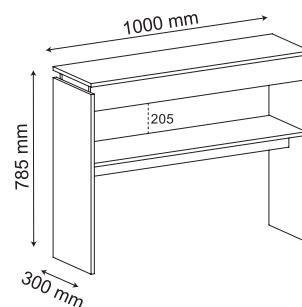

APARADOR CRETA

Prático e decorativo

Práctico y decorativo.

Practical and decorative.

Amêndoa

*Almendra
Walnut*