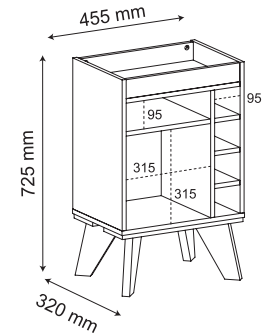

Pinho / Off White
Pino / Off White
Pine / Off White

BAR DRINK

Design retrô

Pés de MDF 25mm

Porta garrafas

*Diseño retro.
Pies de MDF de 25mm.
Espacio para botellas.*

*Retro design.
25mm MDF feet.
Space for bottles.*