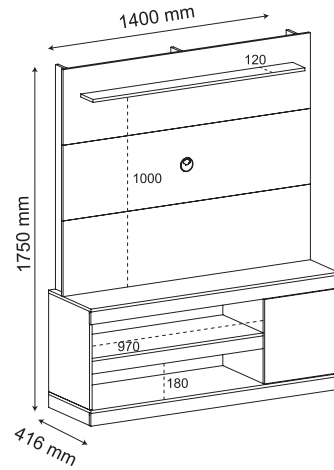

Porta com dobradiças de metal

Rodízios

Acompaña herrajes para fijar la TV.
Puerta con bisagras de metal.
Ruedas.

Comes with hardware to attach the TV.
Door with metal hinges.
Casters.

VEJA EM **3D**

Amêndoa / Off White
Almendra / Off White
Walnut / Off White