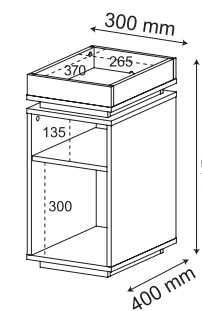

RACK TREVISO

75"

75"

RODÍZIOS Ruedas.
Casters.

PAINEL SLIM

VEJANA
PÁG 64

MESA DE CENTRO ESPANHA

100%
MDF

Tampo
EM ESPELHO
Pés de MDF de 25mm

Espejo en la tapa.
Pies de MDF de 25mm.
Mirror on the top.
25mm MDF feet.

MESA DE APOIO OLÍVIA

Moderna e funcional,
pode ser usada em
diferentes espaços

Moderna y funcional, puede ser utilizada en diferentes espacios.
Modern and functional, it may be used in different spaces.