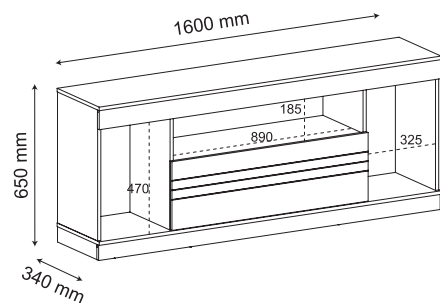

RACK **SPORT**

65"

65"

PORTA BASCULANTE COM FRISOS

Rodízios

Puerta basculante con frisos.
Ruedas.

Tilting door with friezes.
Casters.

Pinho / Off White