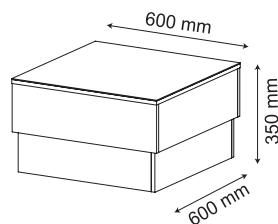

MESA DE CENTRO **PARATI**

TAMPO EM ESPELHO

Espejo en la tapa.
Mirror on the top.

Branco
Blanco
White