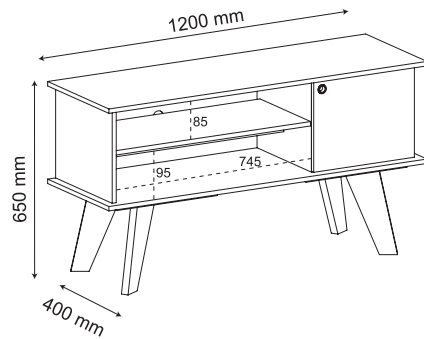

Porta com dobradiças de metal

*Diseño retro.
Pies de MDF de 25mm.
Puerta con bisagras de metal.*

*Retro design.
25mm MDF feet.
Door with metal hinges.*

Pinho / Off White
Pino / Off White
Pine / Off White