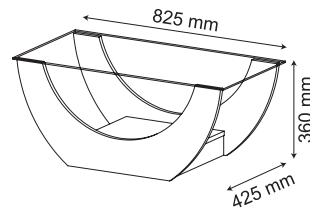

VIDRO TEMPERADO 5mm
Laterais de MDF 15mm

Vidrio templado de 5mm.
Laterais de MDF de 15mm.
5mm tempered glass.
15mm MDF sides.

Amêndoa / Off White
Almendra / Off White
Walnut / Off White

MESAS DE APOIO **LUCK**