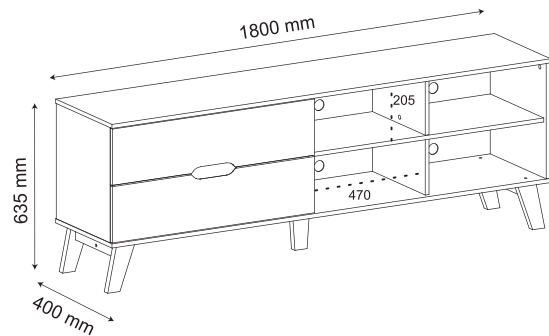

RACK VERONA

75"

75"

DUAS GAVETAS COM ABERTURA USINADA

Quatro espaçosos nichos

Pés de MDF 25 mm

Dos cajones con recorte para apertura.
Cuatro espaciosos nichos.
Pies de MDF de 25 mm.

Cut out drawers.
Four spacious niches.
25 mm MDF feet.