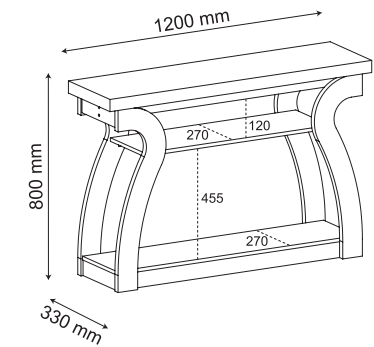

Carvalho
Roble
Oak