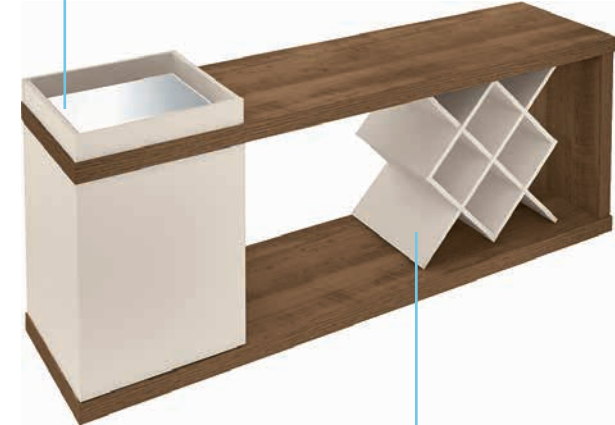

ESPELHO NO TAMPO

Espejo en la tapa
Mirror on the top

Pinho / Off White
Pino / Off White
Pine / Off White

PORTA GARRAFAS MÓVEL

Porta botellas móvil.
Mobile bottle holder.

MESA DE CENTRO LIBERTY

TAMBURATO
50mm
com pintura texturizada

Tamburato de 50mm con pintura texturizada.
Textured painting 50mm Tamburato.