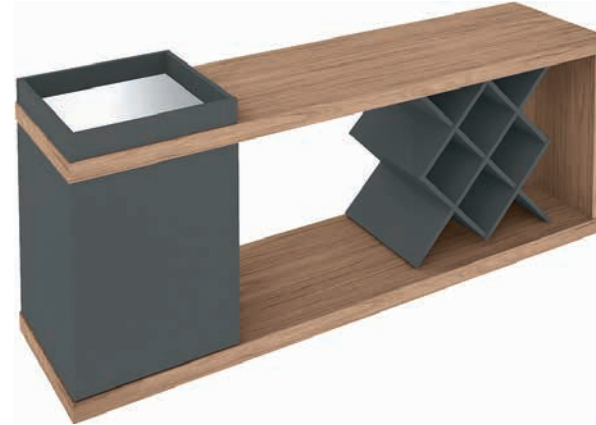

RACK BAR MADRID

60"

60"

MÓVEL MULTIUSO:

Rack, Bar ou Aparador

Porta com dobradiças metálicas

Porta garrafas pode ser colocado em diferentes posições

Uma prateleira interna com regulagem de altura

Mueble multiuso: Rack, Bar o Aparador.
Puerta con bisagras de metal.
Puerta botellas puede ser colocado en diferentes posiciones.
Tamburato de 50mm con pintura texturizada.
Una balda interna con ajuste de altura.

Multipurpose furniture: TV Stand, Bar or Sideboard.
Door with metal hinges.
Bottle holder may be placed in different positions.
Textured painting 50mm Tamburato.
One internal shelf with height adjustment.

TAMBURATO
50mm
com pintura texturizada

Carvalho / Grafite
Roble / Grafito
Oak / Graphite