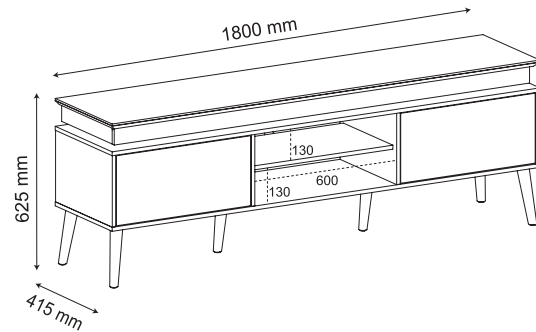

RACK LUMINA

75"

75"

Tampo de **MDF 25mm**
COM BORDA INVERTIDA

FITA DE LED embaixo do tampo

2m de fio para ligar na tomada

Duas portas com **FECHO TOQUE**

Pés de madeira

Tapa de MDF de 25mm con
borde invertido.
Cinta LED debajo de la tapa.
2m de cable para conectar.
Dos puertas con cierre táctil.
Pies de madera.

25mm MDF top with inverted edge.
LED tape under the top.
2m wire for connecting power.
Two "push to open" doors.
Wood feet.

Carvalho / Grafite
Roble / Grafito
Oak / Graphite