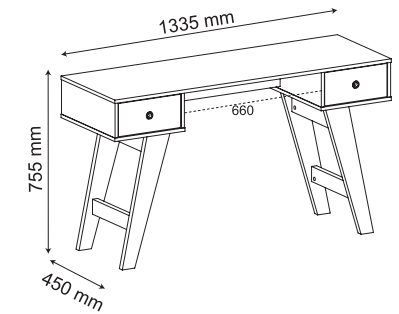

Carvalho / Branco

*Roble / Blanco
Oak / White*