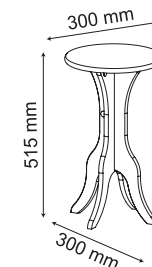

MESA DE APOIO **KIN**

Fácil montagem

Fácil montaje.
Easy to assemble.

100%
MDF

Preto
Negro
Black