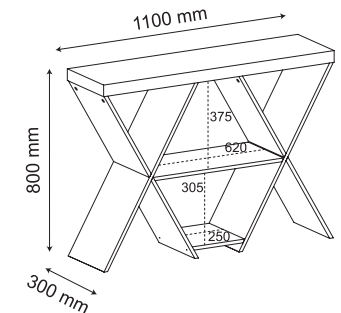

PÉS METÁLICOS
Pies metálicos.
Metallic feet.

APARADOR ESTRELA

TAMBURATO
50mm

Design inovador
Prateleiras para diversos objetos

Diseño innovador.
Estantes para varios objetos.
Tamburato de 50mm.

Innovative design.
Shelves for various objects.
50mm Tamburato.