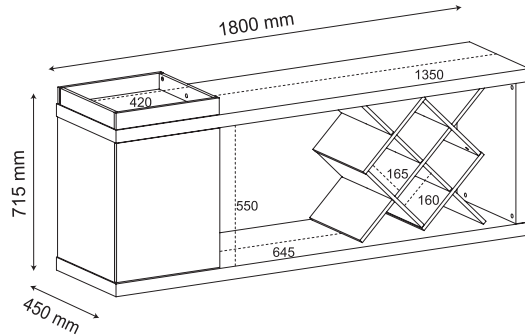

RACK BAR MADRID

60"

60"

MÓVEL MULTIUSO:

Rack, Bar ou Aparador

Porta com dobradiças metálicas

Porta garrafas pode ser colocado em diferentes posições

Uma prateleira interna com regulagem de altura

Mueble multiuso: Rack, Bar o Aparador.
Puerta con bisagras de metal.
Puerta botellas puede ser colocado en diferentes posiciones.
Tamburato de 50mm con pintura texturizada.
Una balda interna con ajuste de altura.

Multipurpose furniture: TV Stand, Bar or Sideboard.
Door with metal hinges.
Bottle holder may be placed in different positions.
Textured painting 50mm Tamburato.
One internal shelf with height adjustment.

TAMBURATO
50mm
com pintura texturizada

Carvalho / Grafite
Roble / Grafito
Oak / Graphite