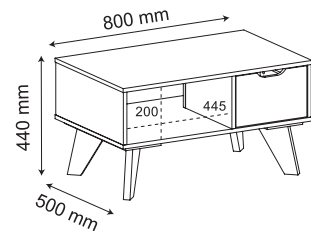

Canela / Off White

Canela / Off White
Cinnamon / Off White