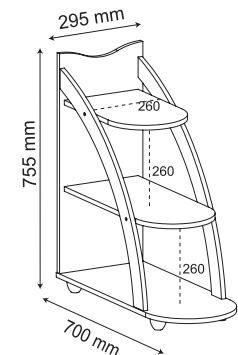

Grafite
Grafito
Graphite