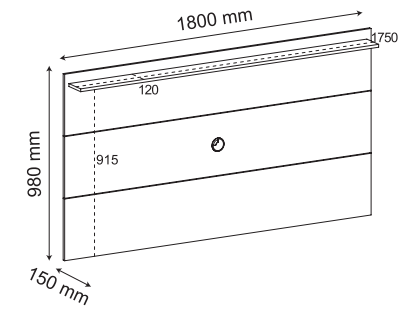

Acompanha **SUPORE PARA TV**

Prateleira pode ser montada na parte superior ou inferior do painel

Acompaña herrajes para fijar la TV. Anaquel puede ser armada en la parte superior o inferior del panel.

Comes with hardware to attach the TV. Shelf can be assembled on top or bottom.

Pinho
Pino
Pine