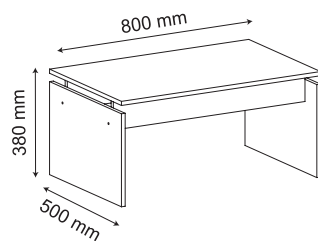

MESA DE CENTRO CRIS

Compacta e decorativa

Compacta y decorativa.

Compact and decorative.

Branco

*Blanco
White*