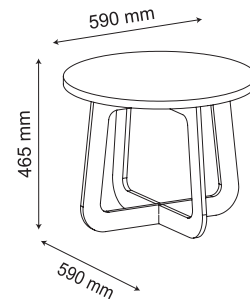

Grafite
Grafito
Graphite