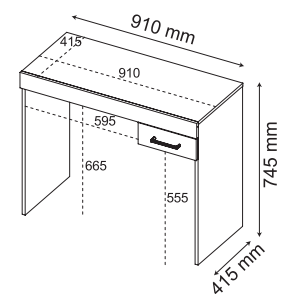

ESCRIVANINHA **MATRIX**

Nichos para livros e objetos

*Nichos para libros y diversos objetos.
Niches for several objects and books.*

ESCRIVANINHA **COOLER**

Gaveta

*Cajón.
Corredizas metálicas.*

Corrediças metálicas

*Metal sliders.
Drawer.*