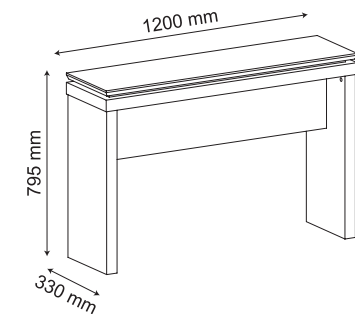

Cedro / Off White
Cedar / Off White

APARADOR LUNA

TAMBURATO
50mm

Tampo de **MDF 25mm**
COM BORDA INVERTIDA

Tapa de MDF de 25 mm con borde invertido.
Tamburato de 50mm.

25mm MDF top with inverted edge.
50mm Tamburato.