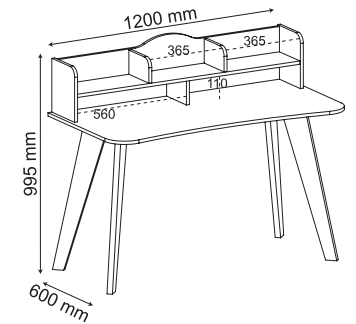

ESCRIVANINHA **SOFIA**

**100%
MDF**

Tampo espaçoso e diversos nichos para organização

Pés de MDF 25mm

*Amplia tapa y varios nichos para organización.
Pies de MDF de 25 mm*

*Spacious top and several niches for organization.
25 mm MDF feet.*