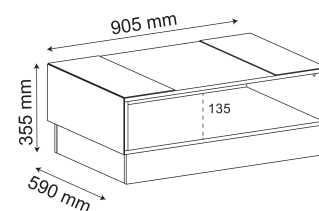

MESA DE CENTRO DETROIT

DETALHES EM ESPELHO

Detalles en espejo.
Mirror details.

Pinho
Pino
Pine