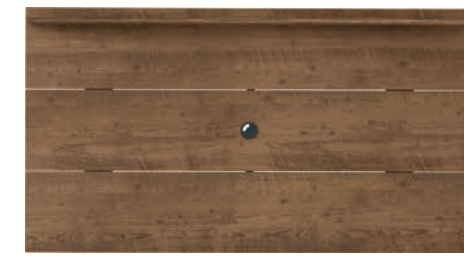

Acompanha **SUPORE PARA TV**

Prateleira pode ser montada na parte superior ou inferior do painel

Acompaña herrajes para fijar la TV. Anaquel puede ser armada en la parte superior o inferior del panel.

Comes with hardware to attach the TV. Shelf can be assembled on top or bottom.

Pinho
Pino
Pine