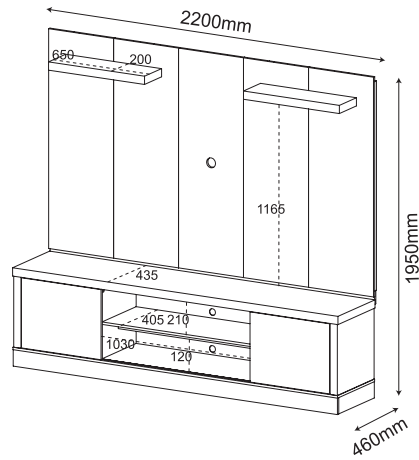

HOME **BOSS**

75" 86"

Acompanha **SUPOORTE PARA TV**

TAMBURATO com pintura texturizada
50mm

Acompaña herrajes para fijar la TV. Tamburato de 50mm con pintura texturizada.

Comes with hardware to attach the TV. Textured painting 50mm Tamburato.