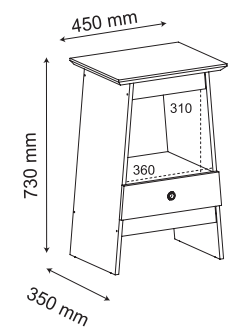

MESA DE APOIO EDEN

Tampo de MDF 25mm COM BORDA INVERTIDA

Laterais inclinadas

Gaveta com detalhe em
ângulo

Tapa de MDF de 25mm con borde invertido.
Lados inclinados.
Cajón con detalle en ángulo.

25mm MDF top with inverted edge.
Sloping sides.
Drawer with angled detail.