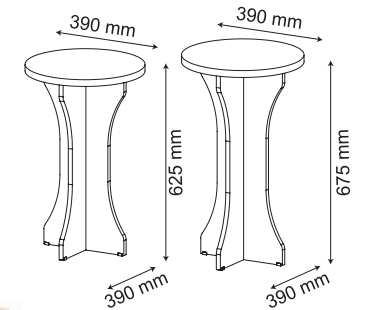

Preto
Negro
Black