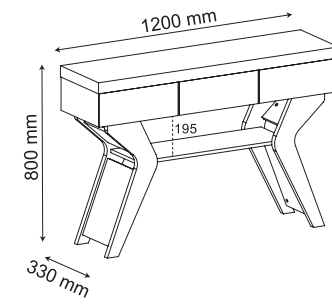

Carvalho / Off White
 Roble / Off White
 Oak / Off White

APARADOR **HOUSTON**

Pés curvos em MDF de 25mm

TAMBURATO com pintura texturizada
50mm

Pies curvos de MDF de 25mm. Tamburato de 50mm.

25mm MDF curved feet. 50mm Tamburato.