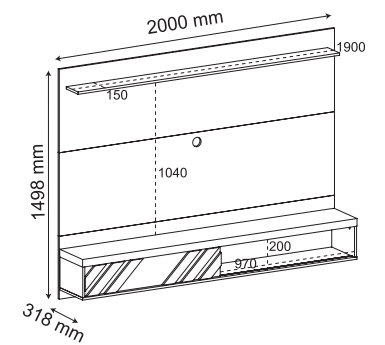

Off White / Cedro
Off White / Cedro
Off White / Cedar