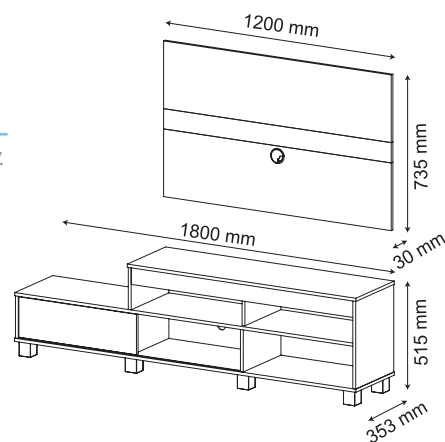

ACOMPANHA SUPORTE PARA TV

Rack e painel na mesma caixa

Porta deslizante

Acompaña herrajes para fijar la TV.
Puerta deslizante.
Rack y panel en la misma caja.

Comes with hardware to attach the TV.
Rack and panel in the same box.
Sliding door.