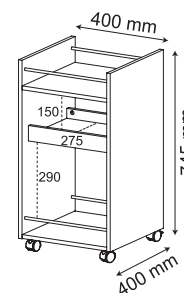

Compact bar.
Casters with lock.

Preto
Negro
Black

Rústico
Rústico
Rustic

MESA DE APOIO **ELLIS**

100% MDF

Tampo e pés de MDF 25mm

Design retrô

100% MDF.
Tapa y pies de MDF de 25 mm.
Diseño retrô.