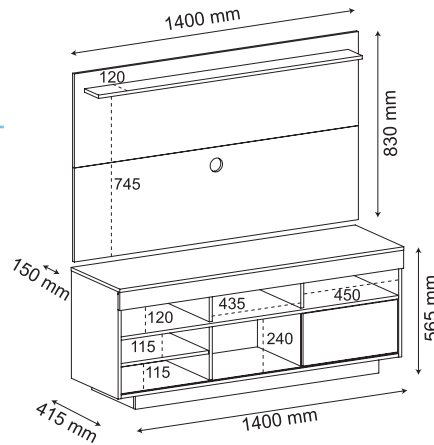

RACK COM PAINEL ROMA

55"

55"

ACOMPANHA SUPORTE PARA TV

Rack e painel na mesma caixa

Rodízios

Acompaña herrajes para fijar la TV.
Rack y panel en la misma caja.
Ruedas.

Comes with hardware to attach the TV.
TV Stand and panel in the same box.
Casters.

Cedro-Cedro/Off White

Cedro - Cedro / Off White
Cedar - Cedar / Off White