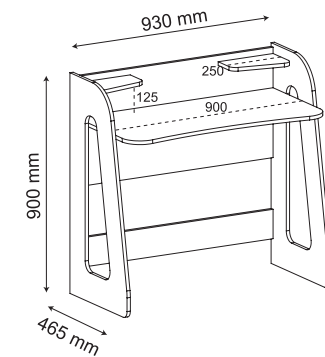

MESA PARA COMPUTADOR **160**

Porta revistas lateral
Corrediças metálicas
Rodízios

Revistero lateral.
Corredizas metálicas.
Ruedas.
Side magazines holder.
Metal sliders.
Casters.

ESCRIVANINHA **CYBER**

Design arrojado
Prateleiras para objetos e decorações

Diseño audaz.
Repisas para objetos y decoraciones.
Modern design.
Shelves for objects and decoration.