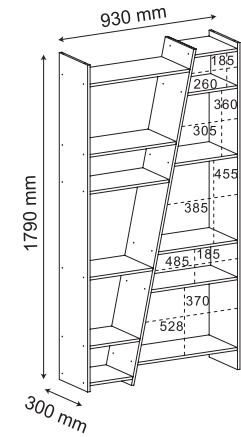

Pinho / Off White

Pino / Off White
Pine / Off White