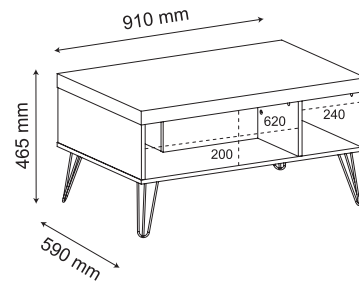

Carvalho
Roble
Oak