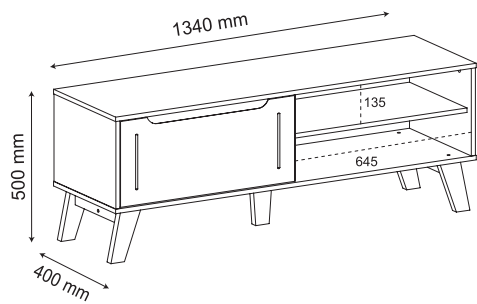

Roble / Grafito / Blanco / Plata
Oak / Graphite / White / Silver

RACK LOTUS

60"

55"

PORTA BASCULANTE

Pés de MDF 25 mm

Puerta basculante.
Pies de MDF de 25 mm.

Tilting door.
25 mm MDF feet.