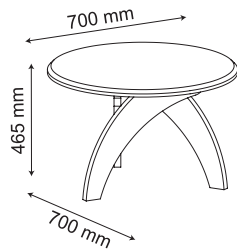

*Pino Ripado / Off White
Slatted Pine / Off White*

MESA DE CENTRO JADE

100% MDF

Design retrô
MDF de 25mm

*Diseño retro.
MDF de 25mm.*

*Retro design.
25mm MDF.*

Pinho

*Pino
Pine*