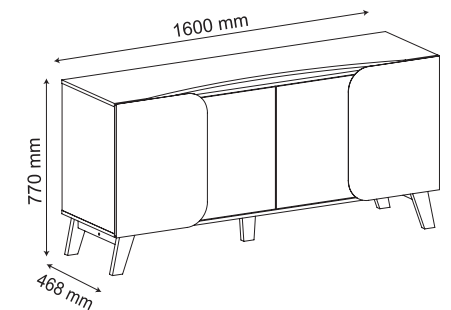

BUFFET ELEGANCE

ELEGANTES DETALHES CURVOS

Quatro portas com dobradiças metálicas

Duas prateleiras fixas

Pés de MDF 25 mm

*Elegantes detalles curvos.
Cuatro puertas con bisagras de metal.
Dos baldas fijas.
Pies de MDF de 25 mm.*

*Elegant curved details.
Four doors with metal hinges.
Two fixed shelves.
25 mm MDF feet.*

Cedro / Off White

Cedro / Off White
Cedar / Off White