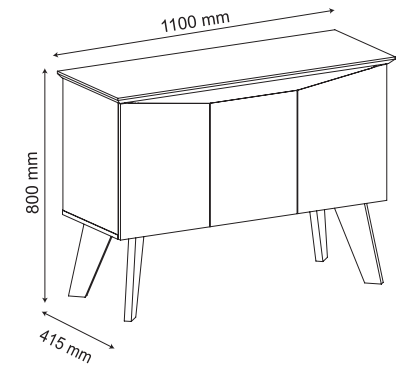

RACK LUMINA

75"

75"

Tampo de **MDF 25mm**
COM BORDA INVERTIDA

FITA DE LED embaixo do tampo

2m de fio para ligar na tomada

Duas portas com **FECHO TOQUE**

Pés de madeira

Tapa de MDF de 25mm con
borde invertido.
Cinta LED debajo de la tapa.
2m de cable para conectar.
Dos puertas con cierre táctil.
Pies de madera.

25mm MDF top with inverted edge.
LED tape under the top.
2m wire for connecting power.
Two "push to open" doors.
Wood feet.

MESA DE CENTRO LUCCA

Design retrô

PÉS DE MADEIRA

TAMBURATO
50mm
com pintura
texturizada

Diseño retro.
Pies de madera.
Tamburato de 50mm con pintura texturizada.

Retro design.
Wood feet.
Textured painting 50mm Tamburato.

BUFFET OÁSIS

Tampo de **MDF 25mm**
COM BORDA INVERTIDA

Três portas com puxador
chanfrado

Pés de MDF 25 mm

Três prateleiras com
regulagem de altura

Tapa de MDF de 25 mm con borde invertido.
Tres puertas con tirador biselado.
Pies de MDF de 25 mm.
Tres baldas con ajuste de altura.

25mm MDF top with inverted edge.
Three doors with chamfered handle.
25 mm MDF feet.
Three shelves with height adjustment.