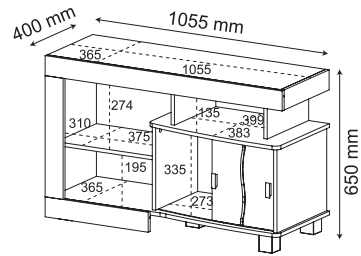

RACK SENNA

42"

42"

PORTA CURVA DESLIZANTE

Puerta curva deslizante.

Sliding curve door.

Canela - Canela / Amarelo

Canela - Canela / Amarillo
Cinnamon - Cinnamon / Yellow