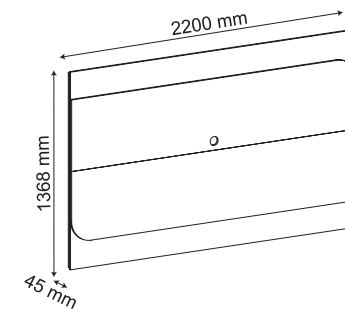

PAINEL **ELEGANCE**

86"

86"

IDEAL PARA TV DE AMPLAS DIMENSÕES

Acompanha **SUORTE PARA TV**

Elegantes detalhes curvos

*Ideal para televisores grandes.
Acompaña herrajes para fijar la TV.
Elegantes detalles curvos.*

*Ideal for large TVs.
Comes with hardware to attach the TV.
Elegant curved details.*

Cedro / Off White