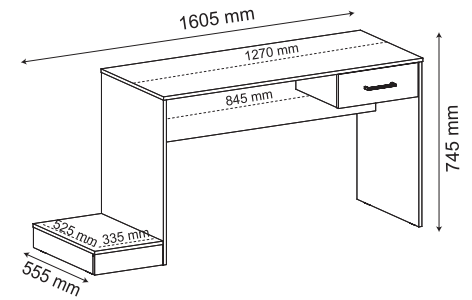

ESCRIVANINHA **GAMER**

Gaveta

Suporte elevado para o gabinete

Cajón.
Soporte elevado para torre de la computadora.

Drawer.
Elevated support for the CPU.

PINTURA ACETINADA

*Pintura satinada.
Satin painting.*

Preto / Borda Azul

*Negro / Borde Azul
Black / Blue Border*

Preto / Borda Vermelha

*Negro / Borde Rojo
Black / Red Border*