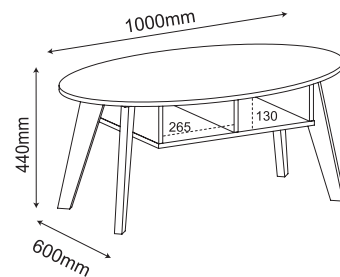

Carvalho / Grafite
Roble / Grafito
Oak / Graphite