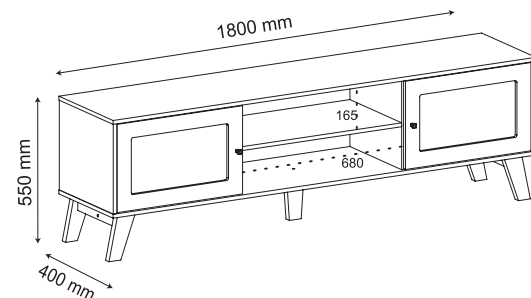

RACK CHARLOTTE

75"

75"

PINTURA EM 3D NO ACABAMENTO PALHA

Portas com dobradiças metálicas

Pés de MDF 25 mm

*Pintura 3D en acabado paja.
Puertas con bisagras de metal.
Pies de MDF de 25 mm.*

*3D painting in rattan finish.
Doors with metal hinges.
25 mm MDF feet.*

Carvalho / Off White

Roble / Off White
Oak / Off White