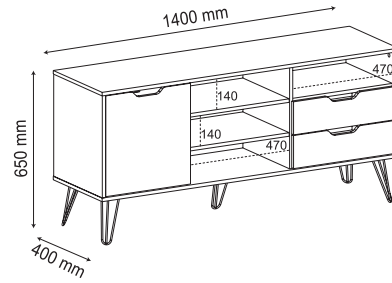

RACK **ESTOCOLMO**

DESIGN ESCANDINAVO:
cores neutras, linhas retas e muita elegância

Pintura acetinada nas portas e gavetas

PÉS METÁLICOS

Porta com dobradiças de metal

Duas gavetas com abertura usinada

Diseño escandinavo: colores neutros, líneas rectas y mucha elegancia.

Pintura satinada en puertas y cajones.

Pies metálicos.

Puerta con bisagras de metal.

Dos cajones con recorte para apertura.

Scandinavian design: neutral colors, straight lines and a lot of elegance.

Satin painting on doors and drawers.

Metallic feet.

Door with metal hinges.

Cut out drawers.

Carvalho / Grafite / Branco / Prata

Roble / Grafito / Blanco / Plata
Oak / Graphite / White / Silver

ESTANTE **ESTOCOLMO**

Pintura acetinada nas portas

Duas portas com dobradiças de metal

Duas prateleiras internas fixas

Cinco nichos

Pés metálicos

Pintura satinada en las puertas.

Dos puertas con bisagras de metal.

Dos baldas internas fijas.

Cinco nichos.

Pies metálicos.

Satin painting on doors.

Two doors with metal hinges.

Two fixed internal shelves.

Five niches.

Metallic feet.