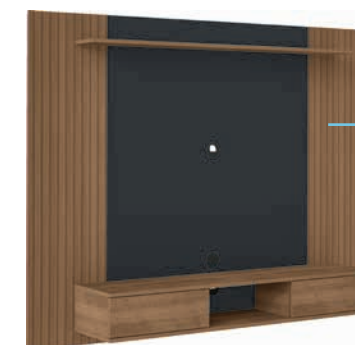

Preto
Negro
Black

PAINEL **NEVADA**

75" 72"

Acompanha
SUPORTE PARA TV

Portas deslizantes

Acompanha harrajes para fijar la TV.
Puertas deslizantes.

Comes with hardware to attach the TV.
Sliding doors.

PINTURA 3D NO ACABAMENTO RIPADO