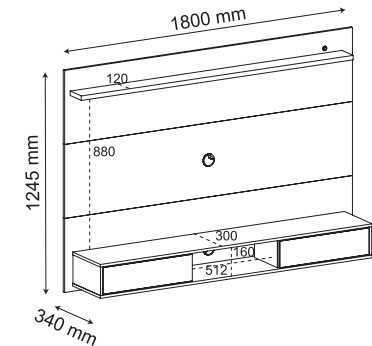

PAINEL **PLATINUM** 65" 72"

Acompanha **SUPOORTE PARA TV**

LUZES DE LED
e 2m de fio para ligar na tomada

Prateleira de 25mm de espessura

Portas deslizantes

Acompanha harrages para fixar la TV.
Lámparas LED y 2m de cable para conectar.
Anaquel de 25mm.
Puertas deslizantes.

Comes with hardware to attach the TV.
LED lamps and 2m wire for connecting power.
25mm shelf.
Sliding doors.

Branco
Blanco
White