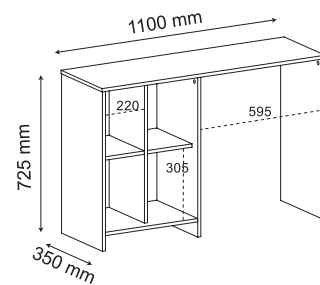

Branco
Blanco
White