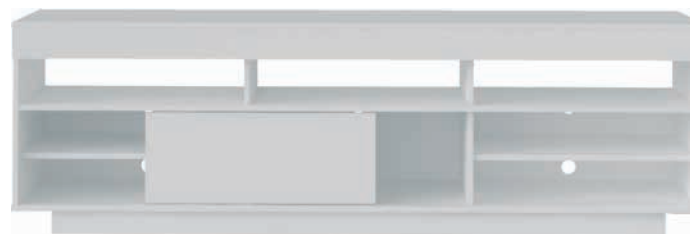

Branco
Blanco
White