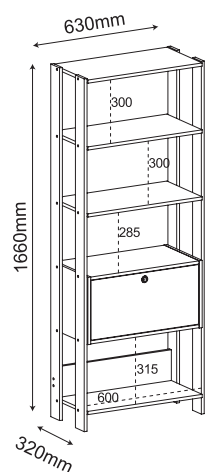

ESTANTE MATCH

Estilo industrial

Nicho com porta basculante

Acabamento na parte traseira

*Estilo industrial.
Nicho con puerta basculante.
Acabado en la parte trasera.*

*Industrial style.
Niche with tilting door.
Back finish.*

Off White / Carvalho
Off White / Roble
Off White / Oak