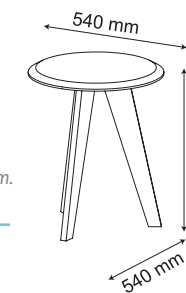

MESA DE APOIO **ELLIS**

100% MDF

Tampo e pés de MDF 25mm

Design retrô

100% MDF.
Tapa y pies de MDF de 25 mm.
Diseño retrô.

100% MDF.
25mm MDF top and feet.
Retro design.

Preto
Negro
Black