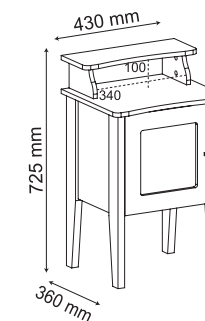

Carvalho / Off White

Roble / Off White
Oak / Off White