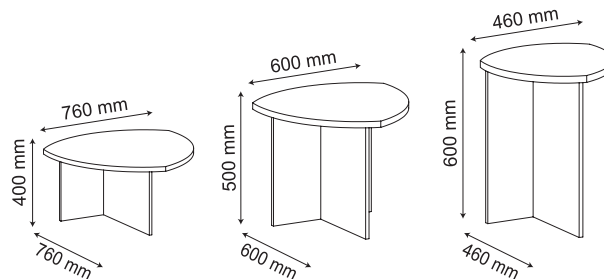

RACK ELEGANCE

86"

86"

IDEAL PARA AMPLOS ESPAÇOS E TVS GRANDES

Elegantes detalhes curvos

Portas com dobradiças metálicas

*Ideal para amplios espacios y televisores grandes.
Elegantes detalles curvos.
Puertas con bisagras de metal.*

*Ideal for large spaces and big TVs.
Elegant curved details.
Doors with metal hinges.*

Cedro / Off White

Cedro / Off White
Cedar / Off White

Off White / Pinho Ripado

Off White / Pino Ripado
Off White / Slatted Pine

PINTURA EM 3D NO ACABAMENTO RIPADO

*Pintura 3D en acabado ripado.
3D painting in slatted finish.*

PAINEL ELEGANCE

VEJA NA PÁG 56

MESA DE CENTRO, LATERAL E APOIO DELTA

PERMITEM DIVERSAS COMBINAÇÕES:
individual, em dupla ou em trio

Tampo de MDF 25mm

*Permiten varias combinaciones: individual, en pareja o en trio.
Tapa de MDF de 25 mm.*

*Allow several combinations: individual, in pairs or in trio.
25mm MDF top.*

Cedro
Cedro
Cedar

Pinho
Pino
Pine

Off White
Off White
Off White

Cedro
Cedro
Cedar

Pinho
Pino
Pine

MESA DE CENTRO

MESA LATERAL

MESA DE APOIO

BUFFET ELEGANCE

ELEGANTES DETALHES CURVOS

Quatro portas com dobradiças metálicas

Duas prateleiras fixas

Pés de MDF 25 mm

*Elegantes detalles curvos.
Cuatro puertas con bisagras de metal.
Dos baldas fijas.
Pies de MDF de 25 mm.*

*Elegant curved details.
Four doors with metal hinges.
Two fixed shelves.
25 mm MDF feet.*

Cedro / Off White

Cedro / Off White
Cedar / Off White

Off White / Pinho Ripado

Off White / Pino Ripado
Off White / Slatted Pine

PINTURA EM 3D NO ACABAMENTO RIPADO

*Pintura 3D en acabado ripado.
3D painting in slatted finish.*