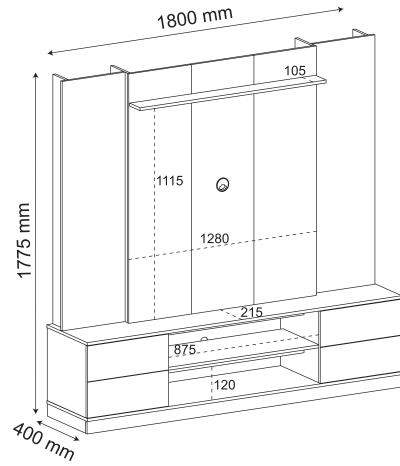

HOME CHAMPION

65"

65"

Acompanha
SUPORTE PARA TV

Duas portas com dobradiças de metal

Detalhes usinados em baixo relevo

*Acompaña herrajes para fijar la TV.
Dos puertas con bisagras de metal.
Detalles de abajo relieve*

*Comes with hardware to attach the TV.
Two doors with metal hinges.
Low relief details*