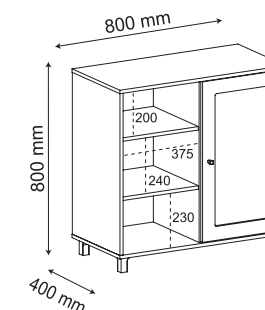

Pino / Off White
Pine / Off White

Rústico

Rústico
Rustic

BUFFET CHARLOTTE

Porta com dobradiças metálicas

Pintura em 3D no acabamento palha

*Puerta con bisagras de metal.
Pintura 3D en acabado paja.*

*Door with metal hinges.
3D painting in rattan finish.*