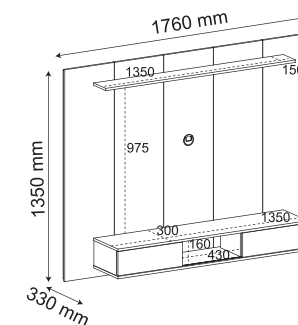

Preto
Negro
Black

PAINEL **NEVADA**

75" 72"

Acompanha
SUPORTE PARA TV

Portas deslizantes

Acompanha harrajes para fijar la TV.
Puertas deslizantes.

Comes with hardware to attach the TV.
Sliding doors.

PINTURA 3D NO ACABAMENTO RIPADO