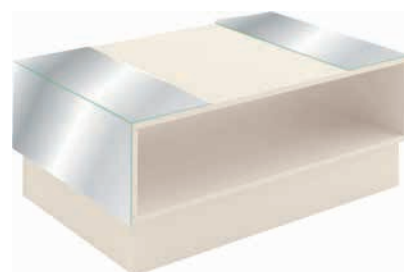

Off White
Off White
Off White

BAR AMAZONAS

DOIS PORTA TAÇAS

Porta garrafas

Rodízios com trava

Dos perchas de copas.
Porta botellas.
Ruedas con trava.

Two glass hangers.
Space for bottles.
Casters with lock.