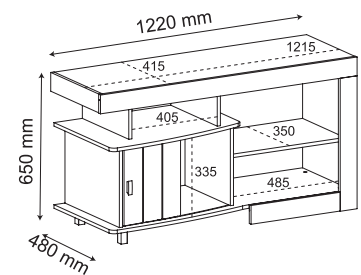

RACK ROYAL

50"

50"

PORTA CURVA DESLIZANTE

Puerta curva deslizante.

Sliding curve door.

Rústico / Branco

*Rústico / Blanco
Rustic / White*