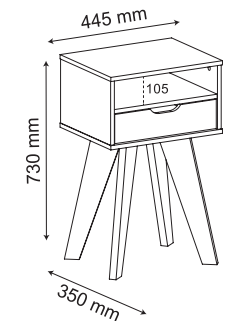

RACK SENNA

42"

42"

PORTA CURVA DESLIZANTE

Puerta curva deslizante.

Sliding curve door.

Canela - Canela / Amarillo
Cinnamon - Cinnamon / Yellow

Puerta deslizante reversible.
Reversible sliding door.

Cedro - Cedro / Off White
Cedar - Cedar / Off White

Puerta deslizante reversible.
Reversible sliding door.

MESA DE CENTRO ESPANHA

100%
MDF

Tampo
EM ESPELHO

Pés de MDF de 25mm

Espejo en la tapa.
Pies de MDF de 25mm.

Mirror on the top.
25mm MDF feet.

MESA DE APOIO VIP

Design retrô

Pés de MDF 25mm

Gaveta com abertura usinada

Diseño retro.

Cajón con recorte para apertura.
Pies de MDF de 25 mm.

Retro design.
25 mm MDF feet.

Drawer with cutout for opening.