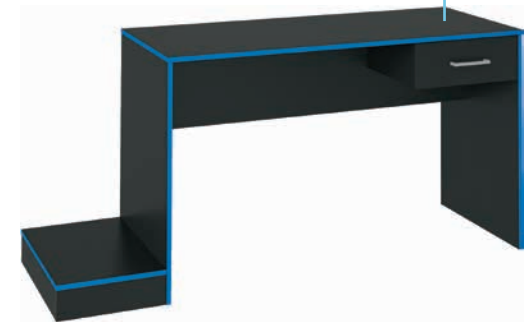

PINTURA ACETINADA

*Pintura satinada.
Satin painting.*

Preto / Borda Azul

*Negro / Borde Azul
Black / Blue Border*