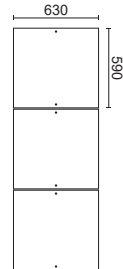

Ref. 25162
Kit Espelho
590x630
3mm - 3 Folhas
Peso. 8,4 kg
Cub. 0,023 m³
Vol. 01