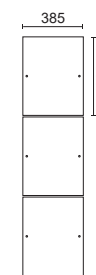

SAN MARINO

Ref. 3531

Guarda-Roupa
San Marino

A. 2.000

L. 1.572

P. 470 mm

Peso. 89 kg

Cub. 0,222 m³

Vol. 02

Altura da
modelo
1.650 mm

P. 470 mm

*Sistema Flex: Dupla Opção
de montagem nas portas

29 - Ipê Tex/Off White Total

Diferenciais:

- Amplo espaço interno;
- Portas de correr com sistema de roldanas com regulagem;
- Gavetas internas com corredeiras metálicas;
- Varão em madeira;
- Modulação interna versátil para roupas longas;
- **Sistema Flex:** Dupla Opção de montagem disponível;
- Padrões de cores **Ipê Tex** e **Capuccino Tex** com acabamento texturizado e aplicação de verniz fosco;
- Pintura UV com verniz fosco nos padrões de cores **Ônix** e **Preto**;
- Pintura UV com verniz alto brilho no padrão de cor **Branco**.

Opcionais:

Ref. 25179

Kit Espelho
810x527
3mm - 2 Folhas

Peso. 6,6 kg

Cub. 0,028 m³

Vol. 01

Ref. 25166

Kit Espelho
500x385
3mm - 3 Folhas

Peso. 4,4 kg

Cub. 0,013 m³

Vol. 01

Ref. 966 Kit 6 Pés

- 1 - Branco
- 43 - Cinza
- 52 - Marrom
- 97 - Preto

Peso: 0,300 kg

*Sistema Flex: Dupla Opção
de montagem nas portas

1 - Branco

*Sistema Flex: Dupla Opção
de montagem nas portas

52 - Capuccino/Branco

*Sistema Flex: Dupla Opção
de montagem nas portas

97 - Preto

*Sistema Flex: Dupla Opção
de montagem nas portas

98 - Ônix/Branco