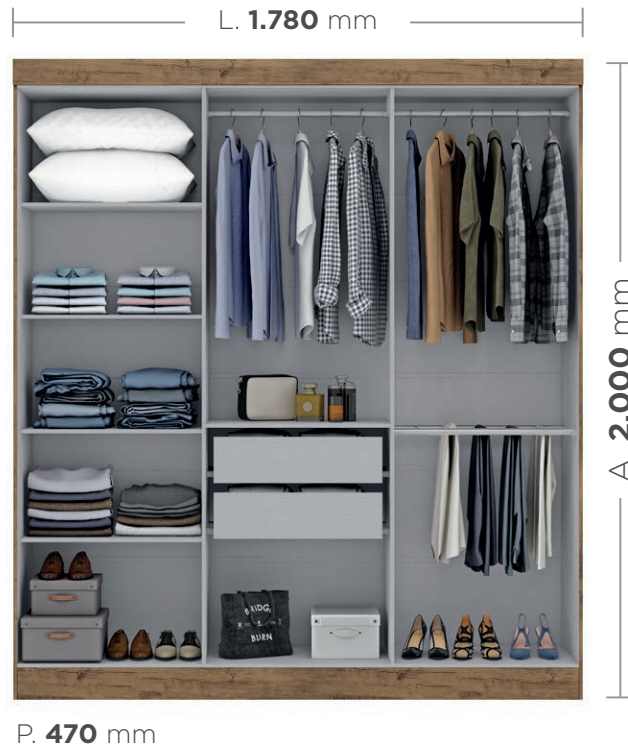

Ref. 3101
Guarda-Roupa
Paris 6 Portas MDF

Ref. 4404
Guarda-Roupa
Paris 6 Portas MDP

A. 2.000
L. 1.780
P. 470 mm

Peso MDF 103,5 kg
Peso MDP 97,9 kg
Cub. 0,221 m³
Vol. 02

Altura da modelo
1.650 mm

23 - Ipê Tex

Diferenciais:

- Amplo espaço interno;
- Gavetas internas com corrediças metálicas;
- Varão e calceiro em madeira;
- Modulação interna versátil para roupas longas;
- Padrões de cores **Ipê Tex** e **Capuccino Tex** com acabamento texturizado e aplicação de verniz fosco;
- Pintura UV com verniz fosco nos padrões de cores **Ônix** e **Preto**;
- Pintura UV com verniz alto brilho nos padrões de cores **Branco** e **Off White**.