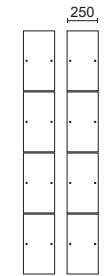

Opcionais:

Ref. 25167
Kit Espelho
480x250
3mm - 8 Folhas
Peso. 7,2 kg
Cub. 0,017 m³
Vol. 02