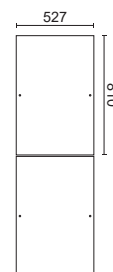

Opcionais:

Ref. 25179

Kit Espelho
810x527
3mm - 2 Folhas

Peso. 6,6 kg
Cub. 0,028 m³
Vol. 01