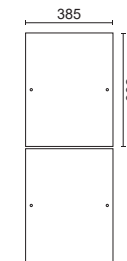

**L.** 1.190

**P.** 470 mm

**Peso.** 83,2 kg

**Cub.** 0,218 m<sup>3</sup>

**Vol.** 02

Altura da  
modelo  
1.650 mm

P. 470 mm

\*Sistema Flex: Dupla Opção de montagem nas portas

Opcionais:

**Ref. 25163**

Kit Espelho  
500x385  
3mm - 2 Folhas

**Peso.** 2,9 kg

**Cub.** 0,011 m<sup>3</sup>

**Vol.** 01

\*Sistema Flex: Dupla Opção de montagem nas portas

1 - Branco