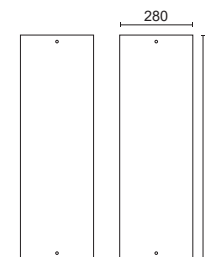

Ref. 966 Kit 6 Pés

- 1 - Branco
- 52 - Marrom

Peso: 0,300 kg