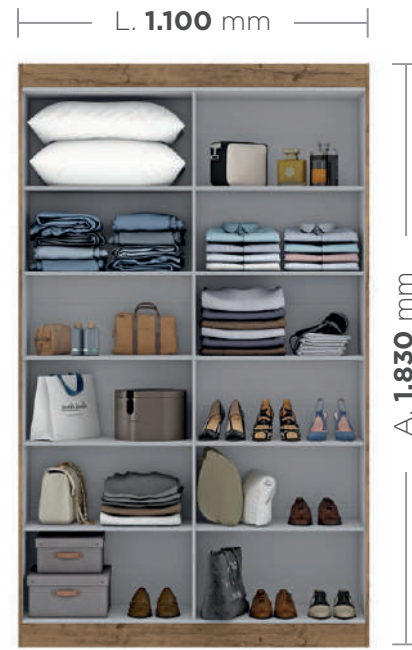

## Escócia 3 Portas

Ref. 8585

Multiuso  
4 Portas

A. 1.830  
L. 1.100  
P. 370 mm

Peso. 59,5 kg  
Cub. 0,158 m<sup>3</sup>  
Vol. 02

Altura da  
modelo  
1.650 mm

P. 370 mm

Diferenciais: