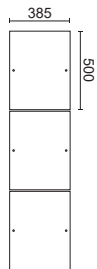

## Diferenciais:

**Ref. 1109**  
Guarda-Roupa  
**Toronto**

**A.** 2.300  
**L.** 2.300  
**P.** 470 mm

**Peso.** 160 kg  
**Cub.** 0,385 m<sup>3</sup>  
**Vol.** 03

Altura da  
modelo  
1.650 mm

P. 470 mm

**Ref. 2830**  
Guarda-Roupa  
**Londres MDP**

**A. 2.150**  
**L. 2.100**  
**P. 470 mm**

**Peso MDF 133 kg**  
**Peso MDP 126,3 kg**  
**Cub. 0,312 m<sup>3</sup>**  
**Vol. 03**

Altura da  
modelo  
1.650 mm

**Peso MDF 112 kg**  
**Peso MDP 105 kg**  
**Cub. 0,248 m<sup>3</sup>**  
**Vol. 02**

Altura da modelo  
1.650 mm

**P. 470 mm**

**\*Sistema Flex:** Dupla Opção de montagem nas portas

**29 - Ipê Tex/Off White Total**

**\*Sistema Flex:** Dupla Opção de montagem nas portas

**1 - Branco**

**\*Sistema Flex:** Dupla Opção de montagem nas portas

**52 - Capuccino/Branco**

Opcionais:

**Ref. 25166**  
Kit Espelho  
500x385  
3mm - 3 Folhas  
**Peso. 4,4 kg**  
**Cub. 0,013 m<sup>3</sup>**  
**Vol. 01**