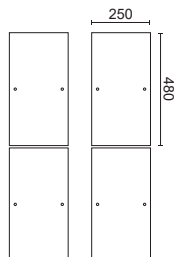

Opcionais:

Ref. 25178
Kit Espelho
480x250
3mm - 4 Folhas
Peso. 3,6 kg
Cub. 0,008 m³
Vol. 01