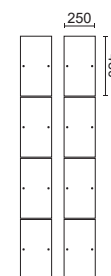

Opcionais:

Ref. 25167
Kit Espelho
480x250
3mm - 8 Folhas
Peso. 7,2 kg
Cub. 0,017 m³
Vol. 02