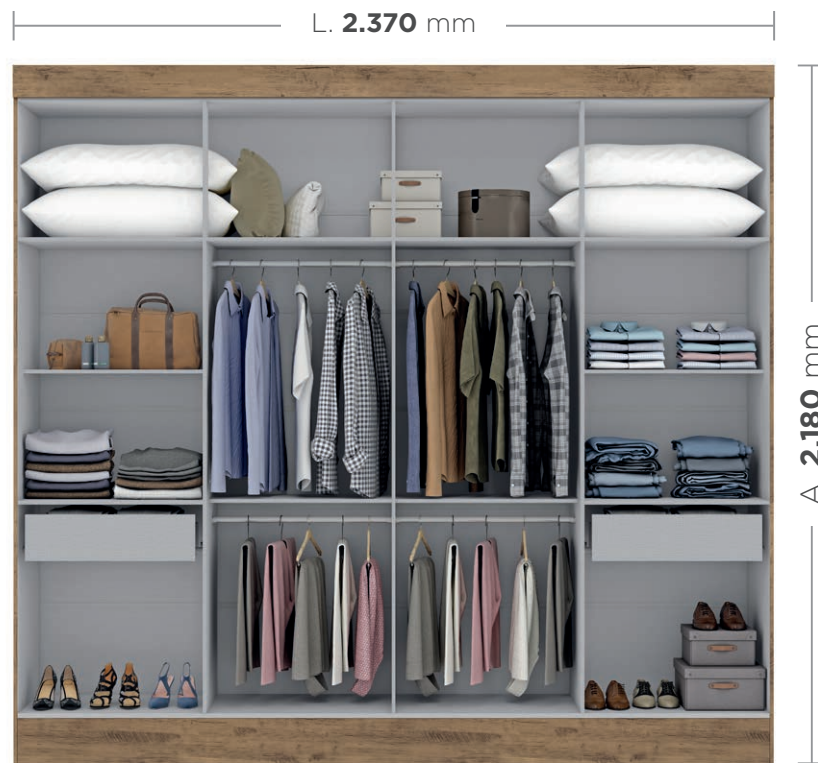

Altura da modelo 1.650 mm

Ref. 1919
Guarda-Roupa
Nova York

A. 2.180
L. 2.370
P. 470 mm

Peso. 146,5 kg
Cub. 0,333 m³
Vol. 03

P. 470 mm