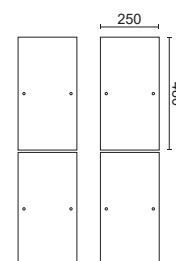

Opcionais:

Ref. 25178
Kit Espelho
480x250
3mm - 4 Folhas
Peso. 3,6 kg
Cub. 0,008 m³
Vol. 01