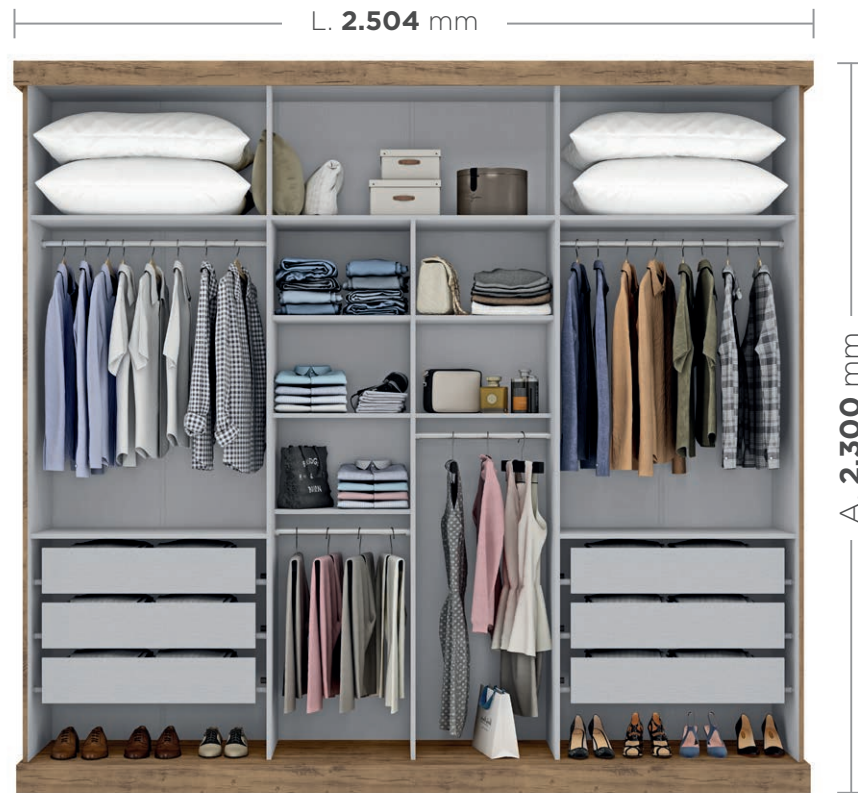

Ref. 6162

Guarda-Roupa  
Milano

A. 2.300  
L. 2.504  
P. 600 mm

Peso. 205 kg  
Cub. 0,492 m<sup>3</sup>  
Vol. 04

Altura da  
modelo  
1.650 mm

P. 600 mm

Diferenciais:

- Amplo espaço interno;
- Portas de correr com sistema de roldanas com regulagem e freio;
- 6 Gavetas internas com corrediças telescópicas;
- Varões em alumínio;
- Modulação interna versátil para roupas longas;
- Perfil anti empeno na portas;
- **Sistema Flex:** Dupla Opção de montagem disponível;
- Padrões de cores **Ipê Tex** e **Capuccino Tex** com acabamento texturizado e aplicação de verniz fosco;
- Pintura UV com verniz alto brilho nos padrões de cores **Branco** e **Off White**.