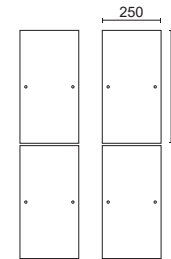

Diferenciais:

- Amplo espaço interno;
- Gavetas internas com corrediças metálicas;
- Varões em madeira;
- Modulação interna versátil para roupas longas;
- Puxadores em **ABS** na cor **Bronze**;
- Padrões de cores **Ipê Tex** e **Capuccino Tex** com acabamento texturizado e aplicação de verniz fosco;
- Pintura UV com verniz alto brilho nos padrões de cores **Branco** e **Off White**.

Opcionais:

Ref. 25178

Kit Espelho
480x250
3mm - 4 Folhas

Peso. 3,6 kg
Cub. 0,008 m³
Vol. 01