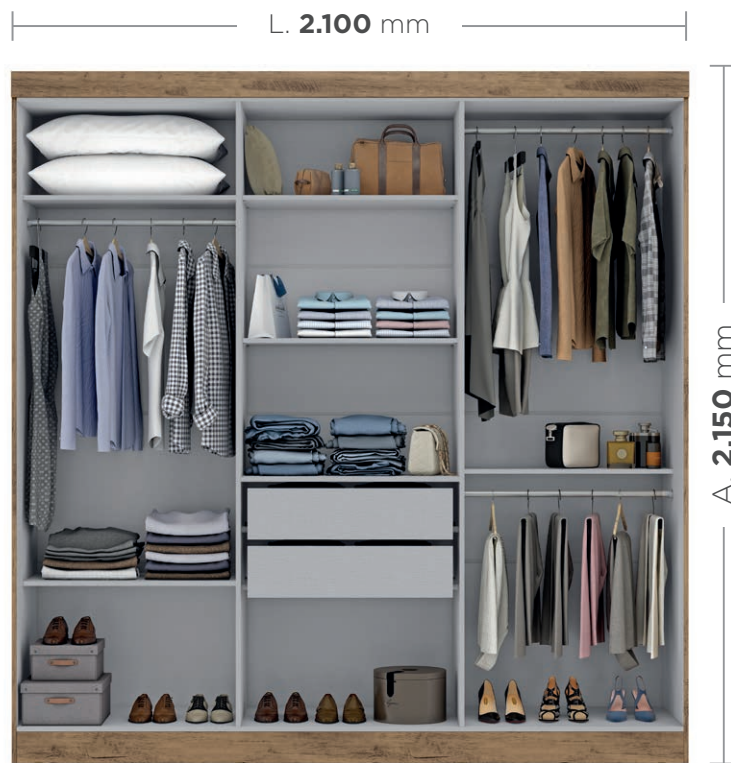

**Ref. 2830**  
Guarda-Roupa  
**Londres MDP**

**A. 2.150**  
**L. 2.100**  
**P. 470 mm**

**Peso MDF 133 kg**  
**Peso MDP 126,3 kg**  
**Cub. 0,312 m<sup>3</sup>**  
**Vol. 03**

Altura da  
modelo  
1.650 mm