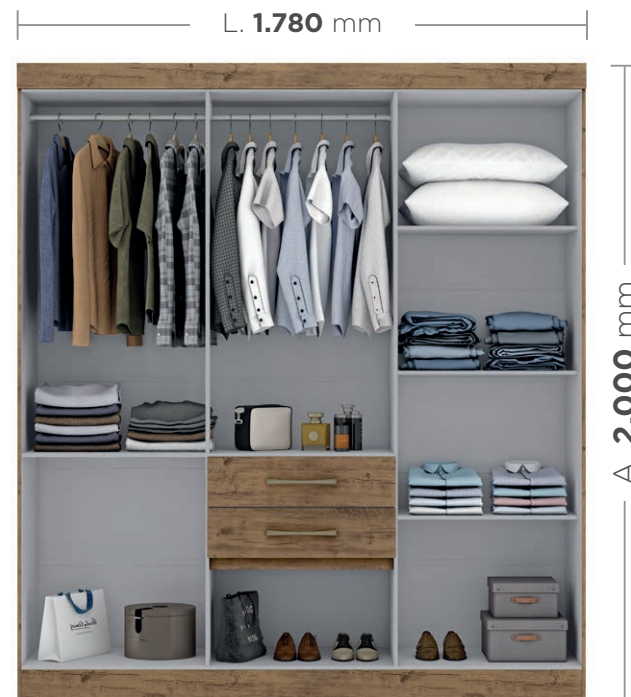

97 - Preto

San Marino

**Ref. 1305**  
 Guarda-Roupa  
**Porto 6 Portas**

**A.** 2.000  
**L.** 1.780  
**P.** 470 mm

**Peso.** 95 kg  
**Cub.** 0,218 m<sup>3</sup>  
**Vol.** 02

Altura da  
 modelo  
 1.650 mm