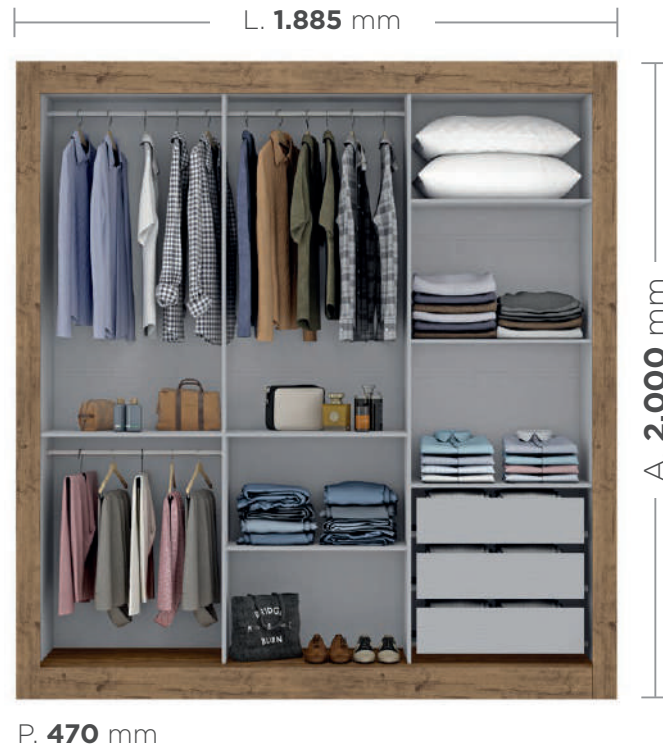

## Paris 4 Portas

**Ref. 4232**  
Guarda-Roupa  
**Smart 3 Portas**

**A.** 2.000  
**L.** 1.885  
**P.** 470 mm

**Peso.** 105,6 kg  
**Cub.** 0,253 m<sup>3</sup>  
**Vol.** 02

Altura da modelo  
1.650 mm

\*Sistema Flex: Dupla Opção de montagem nas portas