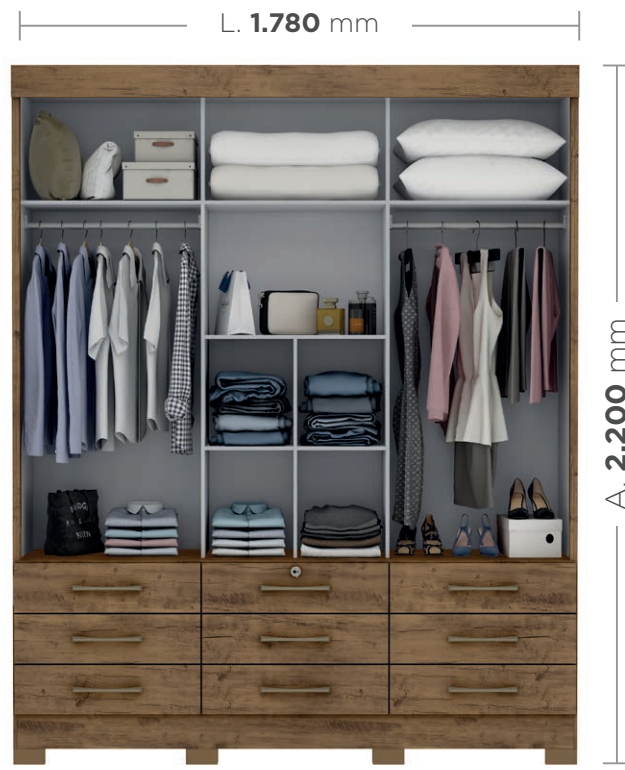

**Peso.** 116,9 kg  
**Cub.** 0,295 m<sup>3</sup>  
**Vol.** 03

Altura da  
modelo  
1.650 mm

**P.** 470 mm

\*Sistema Flex: Dupla Opção de montagem nas portas

29 - Ipê Tex/Off White Total

- Portas de correr com sistema de roldanas com regulagem;
- Gavetas com corrediças metálicas;
- Gaveta superior com chave;
- Varão em alumínio;
- **Sistema Flex:** Dupla Opção de montagem disponível;
- Padrões de cores **Ipê Tex** e **Capuccino Tex** com acabamento texturizado e aplicação de verniz fosco;
- Pintura UV com verniz fosco no padrão de cor **Ônix**;
- Pintura UV com verniz alto brilho nos padrões de cores **Branco** e **Off White**.
- Kit **Pés incluso** no Guarda-Roupa.