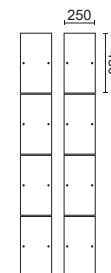

Opcionais:

Ref. 25167
Kit Espelho
480x250
3mm - 8 Folhas
Peso. 7,2 kg
Cub. 0,017 m³
Vol. 02