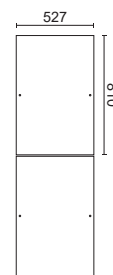

## Opcionais:

**Ref. 25179**

Kit Espelho  
810x527  
3mm - 2 Folhas

**Peso.** 6,6 kg

**Cub.** 0,028 m<sup>3</sup>

**Vol.** 01

**Ref. 25166**

Kit Espelho  
500x385  
3mm - 3 Folhas