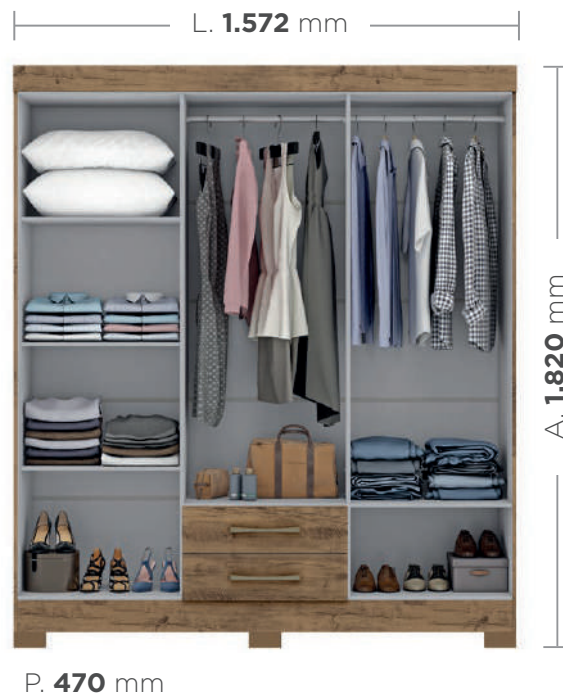

Altura da modelo 1.650 mm

Ref. 2001
Guarda-Roupa
Escócia 6 Portas

A. 1.820
L. 1.572
P. 470 mm

Peso. 76,3 kg
Cub. 0,194 m³
Vol. 02

23 - Ipê Tex

Diferenciais:

- Amplo espaço interno;
- Gavetas com corrediças metálicas;
- Varão em madeira;
- Modulação interna versátil para roupas longas;
- Padrões de cores **Ipê Tex** e **Capuccino Tex** com acabamento texturizado e aplicação de verniz fosco;
- Pintura UV com verniz fosco no padrão de cor **Ônix**;
- Pintura UV com verniz alto brilho nos padrões de cores **Branco** e **Off White**.
- Kit **Pés incluso** no Guarda-Roupa.