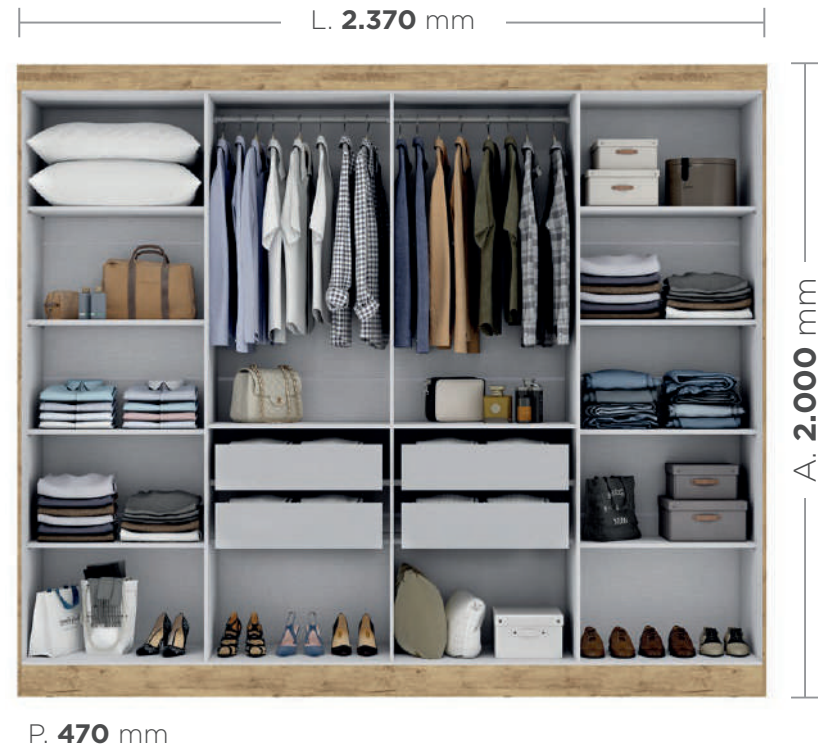

Ref. 5507
Guarda-Roupa
Paris 8 Portas MDF

Ref. 5506
Guarda-Roupa
Paris 8 Portas MDP

A. 2.000
L. 2.370
P. 470 mm

Peso MDF 140,4 kg
Peso MDP 133 kg
Cub. 0,221 m³
Vol. 02

Altura da
modelo
1.650 mm

56 - Capuccino/Branco

Diferenciais:

- Amplo espaço interno;
- Gavetas internas com corrediças metálicas;
- Varão e calceiro em madeira;
- Modulação interna versátil para roupas longas;
- Padrões de cores **Ipê Tex** e **Capuccino Tex** com acabamento texturizado e aplicação de verniz fosco;
- Pintura UV com verniz fosco no padrão de cor **Ônix**;
- Pintura UV com verniz alto brilho nos padrões de cores **Branco** e **Off White**.