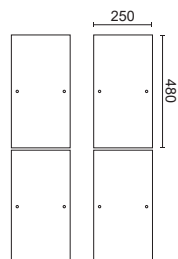

Opcionais:

Ref. 25178
Kit Espelho
480x250
3mm - 4 Folhas
Peso. 3,6 kg
Cub. 0,008 m³
Vol. 01