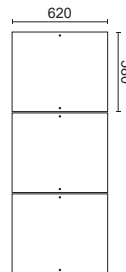

Ref. 25170
Kit Espelho
580x620
3mm - 3 Folhas
Peso. 8,2 kg
Cub. 0,023 m³
Vol. 01