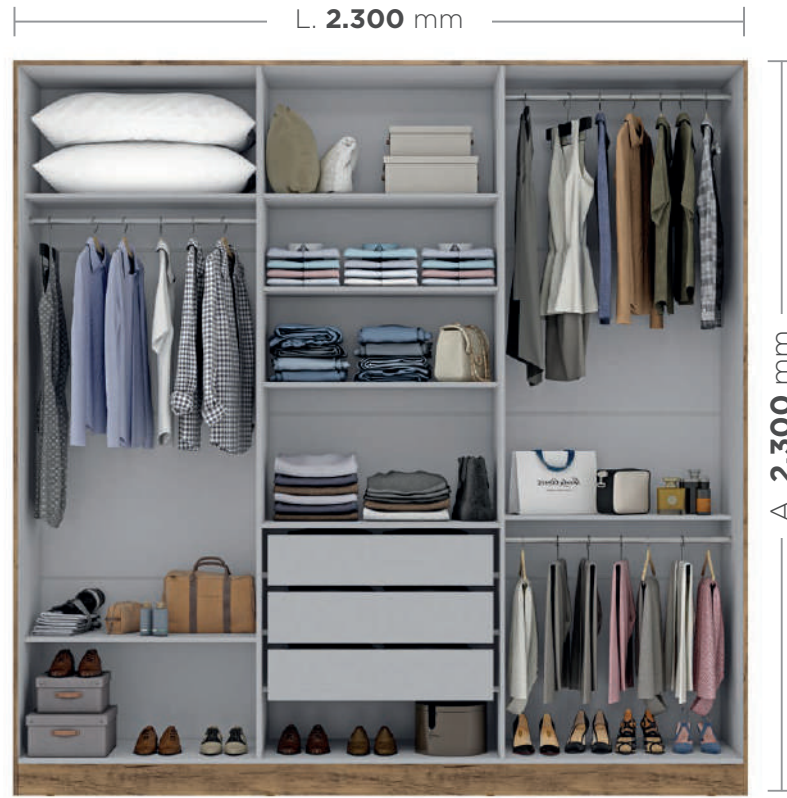

## Diferenciais:

**Ref. 1109**  
Guarda-Roupa  
**Toronto**

**A.** 2.300  
**L.** 2.300  
**P.** 470 mm

**Peso.** 160 kg  
**Cub.** 0,385 m<sup>3</sup>  
**Vol.** 03

Altura da  
modelo  
1.650 mm

P. 470 mm