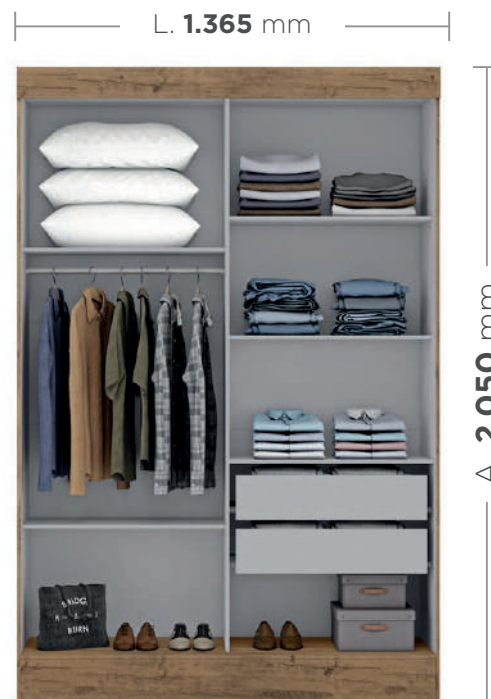

Ref. 5400

Guarda-Roupa
Cancun

A. 2.050

L. 1.365

P. 470 mm

Peso. 83 kg

Cub. 0,198 m³

Vol. 02

Altura da
modelo
1.650 mm