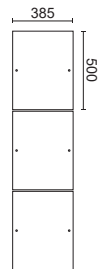

## Paris 4 Portas

**Ref. 4232**  
Guarda-Roupa  
**Smart 3 Portas**

**A.** 2.000  
**L.** 1.885  
**P.** 470 mm

**Peso.** 105,6 kg  
**Cub.** 0,253 m<sup>3</sup>  
**Vol.** 02

Altura da modelo  
1.650 mm

\*Sistema Flex: Dupla Opção de montagem nas portas

\*Sistema Flex: Dupla Opção de montagem nas portas

1 - Branco

\*Sistema Flex: Dupla Opção de montagem nas portas

52 - Capuccino/Branco

**Ref. 25166**  
Kit Espelho  
500x385  
3mm - 3 Folhas  
**Peso.** 4,4 kg  
**Cub.** 0,013 m<sup>3</sup>  
**Vol.** 01