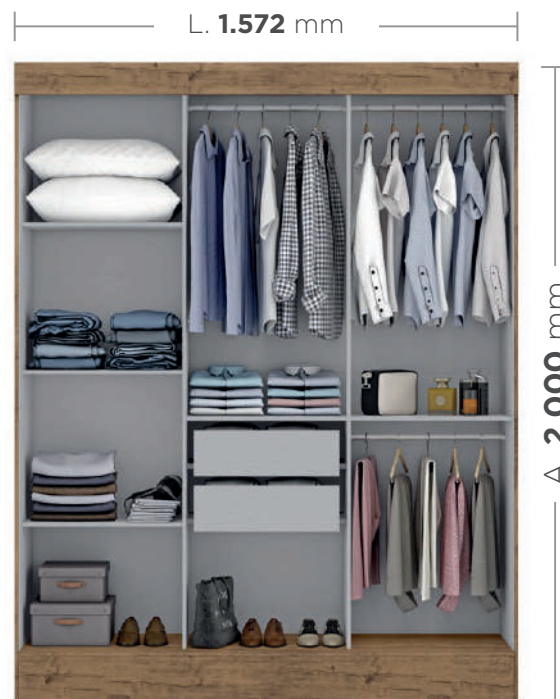

SAN MARINO

Ref. 3531

Guarda-Roupa
San Marino

A. 2.000

L. 1.572

P. 470 mm

Peso. 89 kg

Cub. 0,222 m³

Vol. 02

Altura da
modelo
1.650 mm