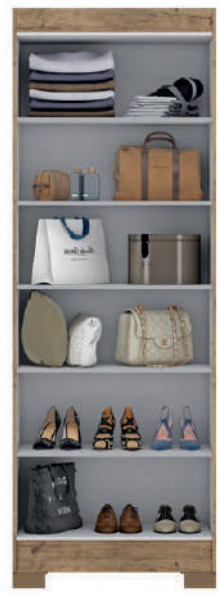

**Multiuso  
Rio  
2 Portas**

**A. 1.800  
L. 630  
P. 350 mm**

**Peso. 33 kg  
Cub. 0,069 m<sup>3</sup>  
Vol. 01**

Altura da  
modelo  
1.650 mm

L. **630** mm

A. **1.800** mm

P. **350** mm

Diferenciais: