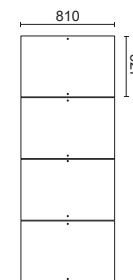

Opcionais:

Ref. 25171

Kit Espelho
810x527
3mm - 4 Folhas

Peso. 13,2 kg
Cub. 0,053 m³
Vol. 02