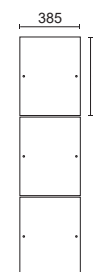

Opcionais:

Ref. 25179

Kit Espelho  
810x527  
3mm - 2 Folhas

Peso. 6,6 kg  
Cub. 0,028 m<sup>3</sup>  
Vol. 01

Ref. 25166

Kit Espelho  
500x385  
3mm - 3 Folhas

Peso. 4,4 kg  
Cub. 0,013 m<sup>3</sup>  
Vol. 01