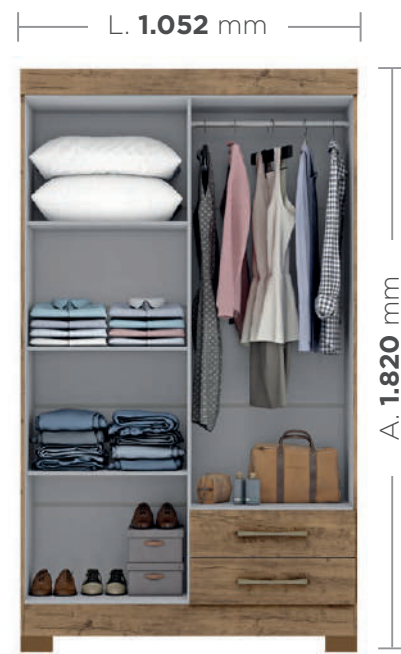

Ref. 1999
Guarda-Roupa
Escócia 4 Portas

A. 1.820
L. 1.052
P. 470 mm

Peso. 56 kg
Cub. 0,138 m³
Vol. 01

Altura da
modelo
1.650 mm

P. 470 mm

Diferenciais:

- Amplo espaço interno;
- Gavetas com corrediças metálicas;
- Varão em madeira;
- Modulação interna versátil para roupas longas;
- Padrões de cores **Ipê Tex** e **Capuccino Tex** com acabamento texturizado e aplicação de verniz fosco;
- Pintura UV com verniz fosco no padrão de cor **Ônix**;
- Pintura UV com verniz alto brilho nos padrões de cores **Branco** e **Off White**.
- Kit **Pés incluso** no Guarda-Roupa.