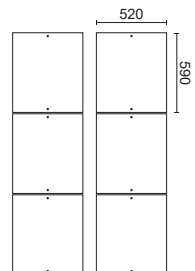

Ref. 25164
Kit Espelho
590x520
3mm - 6 Folhas
Peso. 14,4 kg
Cub. 0,039 m³
Vol. 02