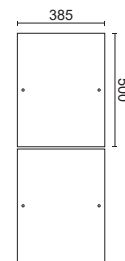

29 - Ipê Tex/Off White Total

- Portas de correr com sistema de roldanas com regulagem;
- Gavetas com corrediças metálicas;
- Gaveta superior com chave;
- Varão em alumínio;
- **Sistema Flex:** Dupla Opção de montagem disponível;
- Padrões de cores **Ipê Tex** e **Capuccino Tex** com acabamento texturizado e aplicação de verniz fosco;
- Pintura UV com verniz fosco no padrão de cor **Ônix**;
- Pintura UV com verniz alto brilho nos padrões de cores **Branco** e **Off White**.
- Kit **Pés incluso** no Guarda-Roupa.

Opcionais:

Ref. 25163
Kit Espelho
500x385
3mm - 2 Folhas
Peso. 2,9 kg
Cub. 0,011 m³
Vol. 01