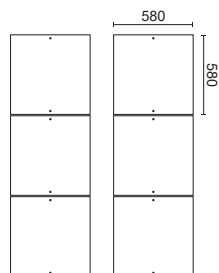

Ref. 25169
Kit Espelho
580x580
3mm - 6 Folhas
Peso. 15,6 kg
Cub. 0,038 m³
Vol. 02