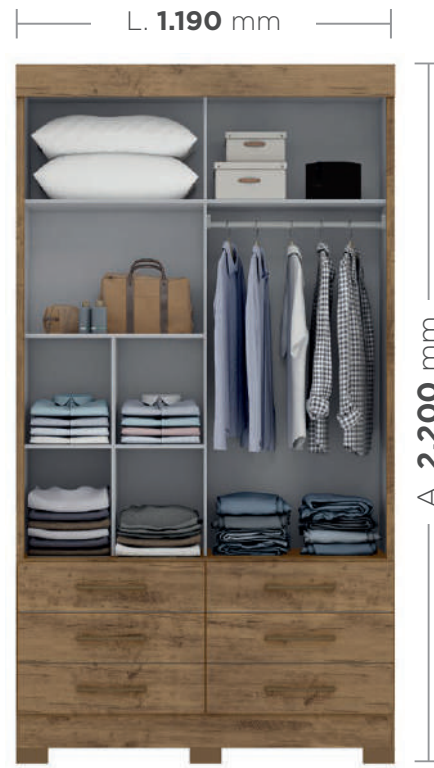

**L.** 1.190

**P.** 470 mm

**Peso.** 83,2 kg

**Cub.** 0,218 m<sup>3</sup>

**Vol.** 02

Altura da  
modelo  
1.650 mm

P. 470 mm

\*Sistema Flex: Dupla Opção de montagem nas portas